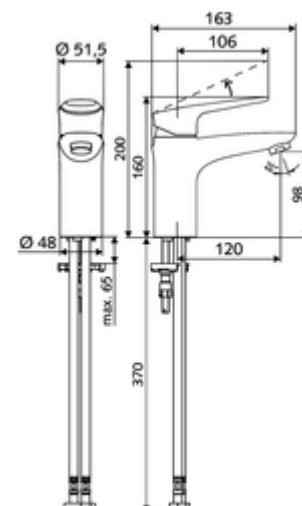

Artikelnummer: 02 180 06 99

Waschtisch-Armatur MODUS EH-T HD-M - Hochdruck Mischwasser, ThermoProtect-Kartusche

Kompakte Einhebelmischer-Armatur mit Bügelhebel.

Lieferumfang

- Einhebel-Einlocharmatur
  - Einhebelmischer
  - ThermoProtect Keramikkartusche mit Temperatursperre 38° C, Verbrühungsschutz bei Ausfall der Kaltwasserversorgung
  - Strahlregler
- 2 flexible Anschlussschläuche Clean-Fix S G 3/8 IG x 440 mm, mit integrierten Rückflussverhinderer (RV, EN 1717: EB) und Vorfilter
- Befestigungsmaterial für Waschtischmontage

Technische Daten

- Durchfluss: max. 5 l/min druckunabhängig
- Fließdruck: 1,0 - 5,0 bar
- Max. Ruhedruck: 8 bar
- Max. Betriebstemperatur: 70 °C
- Max. Auslauftemperatur: 38 °C
- Werkstoff: Betätigung Zinkdruckguss; Gehäuse Messing konform TrinkwV
- Oberfläche: chrom
- Anschluss: 2x G 3/8 IG
- Zertifikate: P-IX 29002/IO, DIN-DVGW, Belgaqua
- Geräuschklasse: I
- Durchflussklasse: O

Lieferdaten

- Gewicht: 1,73 kg/Stück
- Verpackungseinheit: 1

Empfohlene zugehörige Artikel

Strahlregler-Set LEED 1,3 l	Artikelnr.: 28 931 06 99 oder
Strahlregler-Set 3,0 l/min druckunabhängig	Artikelnr.: 28 932 06 99 oder
Strahlregler max. 5,7 l/min druckunabhängig, diebstahlgeschützt	Artikelnr.: 02 121 06 99 oder
Druckbegrenzer-Set	Artikelnr.: 28 525 06 99