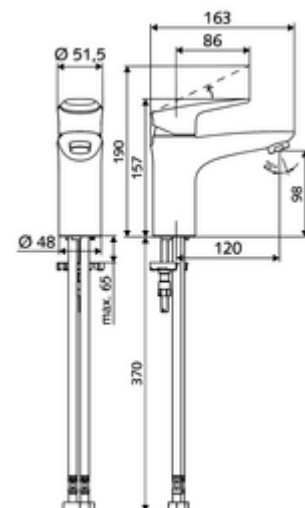

Artikelnummer: 02 182 06 99

Waschtisch-Armatur MODUS EH-T HD-M - Hochdruck Mischwasser, ThermoProtect-Kartusche

Kompakte Einhebelmischer-Armatur mit Designhebel.

Lieferumfang

- Einhebel-Einlocharmatur
 - Einhebelmischer
 - ThermoProtect Keramikkartusche mit Temperatursperre 38° C, Verbrühungsschutz bei Ausfall der Kaltwasserversorgung
 - Strahlregler
- 2 flexible Anschlussschläuche Clean-Fix S G 3/8 IG x 440 mm, mit integrierten Rückflussverhinderer (RV, EN 1717: EB) und Vorfilter
- Befestigungsmaterial für Waschtischmontage

Technische Daten

- Durchfluss: max. 5 l/min druckunabhängig
- Fließdruck: 1,0 - 5,0 bar
- Max. Ruhedruck: 8 bar
- Max. Betriebstemperatur: 70 °C
- Max. Auslauftemperatur: 38 °C
- Werkstoff: Betätigung Zinkdruckguss; Gehäuse Messing konform TrinkwV
- Oberfläche: chrom
- Anschluss: 2x G 3/8 IG
- Zertifikate: P-IX 29002/IO, DIN-DVGW, Belgaqua
- Geräuschklasse: I
- Durchflussklasse: O

Lieferdaten

- Gewicht: 1,77 kg/Stück
- Verpackungseinheit: 1

Empfohlene zugehörige Artikel

Strahlregler-Set LEED 1,3 l

Artikelnr.: 28 931 06 99 oder

Strahlregler-Set 3,0 l/min druckunabhängig

Artikelnr.: 28 932 06 99 oder

Strahlregler max. 5,7 l/min druckunabhängig,
diebstahlgeschützt

Artikelnr.: 02 121 06 99 oder

Druckbegrenzer-Set

Artikelnr.: 28 525 06 99