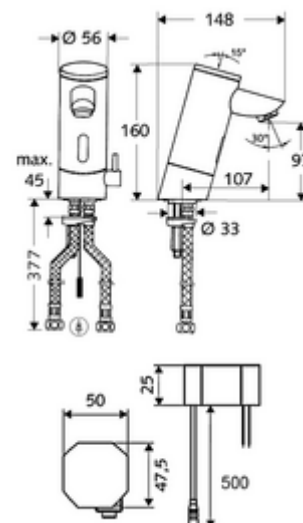

Artikelnummer: 01 215 06 99

Elektronische Waschtisch-Armatur PURIS E HD-M - Hochdruck Mischwasser

Infrarot-Sensor gesteuert. Netzbetrieb (Unterputznetzteil). Geeignet zur Vernetzung mit SCHELL Wassermanagement-System SWS. Parametrierbar über SCHELL Single Control SSC.

Lieferumfang

- Infrarot-Sensor-Einlocharmatur
 - Temperaturregler
 - Infrarot-Sensor-Elektronik, programmierbar
 - Magnetventil 6 V mit Vorfilter
 - Strahlregler
- Unterputznetzteil 9 VDC, 100 - 240 VAC, 50 - 60 Hz
- 2 flexible Anschlussschläuche Clean-Fix S G 3/8 IG x 380 mm, mit integriertem Rückflussverhinderer (RV, EN 1717: EB) und Vorfilter
- Befestigungsmaterial für Waschtischmontage