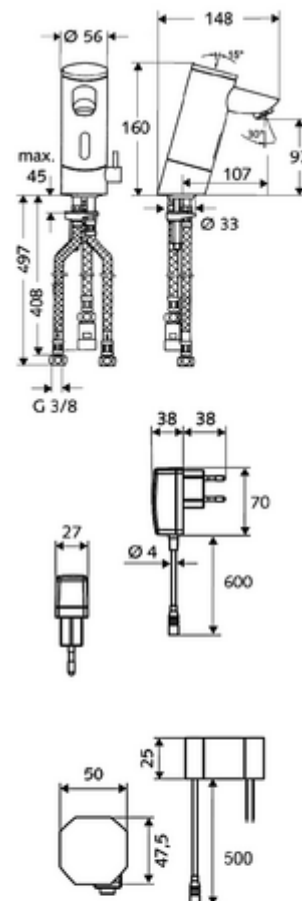

Technische Daten

- Einstellmöglichkeiten über SWS/SSC
  - Sensor-Reichweite (kurz / mittel / lang)
  - Programmierung über Nahreflex (Aus / Ein)
  - Max. Laufzeit (1 - 360 s)
  - Nachlaufzeit (0,6 - 60 s)
  - Stagnationsspülung (Aus / 5 - 600 s, alle 1 - 240 h nach letzter Spülung / alle 1 - 240 h)
  - Dauerspülung für thermische Desinfektion, mit Verbrühungsschutz (Aus / 15 - 600 s)
  - Dauerfluss (Aus / 15 - 600 s)
  - Energiesparmodus (Aus / 1 - 254 h nach letzter Nutzung)
  - Reinigungsstopp (Aus / 60 - 360 s)
- Einstellmöglichkeiten über Nahreflex
  - Sensor-Reichweite (kurz / mittel / lang)
  - Stagnationsspülung (Aus / 30 s, alle 24 h nach letzter Spülung / alle 24 h)
  - Dauerspülung für thermische Desinfektion, mit Verbrühungsschutz (Aus / 300 s / 120 s)
  - Reinigungsstopp (Aus / 60 s)
- Durchfluss: max. 5 l/min druckunabhängig
- Fließdruck: 1,0 - 5,0 bar
- Max. Ruhedruck: 8 bar
- Max. Betriebstemperatur: 70 °C (80 °C für thermische Desinfektion)
- Werkstoff: Gehäuse Messing konform TrinkwV
- Oberfläche: chrom
- Anschluss: 3x G 3/8 IG
- Zertifikate: P-IX 9524-I
- Geräuschkategorie: I