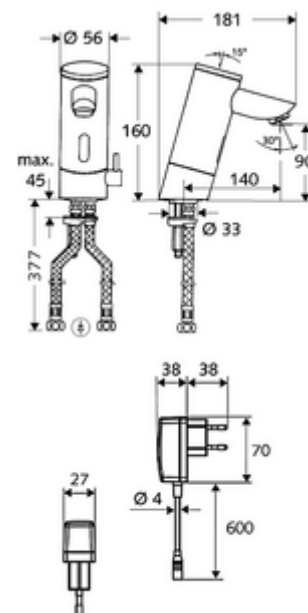

### Lieferumfang

- Infrarot-Sensor-Einlocharmatur
  - Temperaturregler
  - Infrarot-Sensor-Elektronik, programmierbar
  - Magnetventil 6 V mit Vorfilter
  - Strahlregler
  - Batteriefach 6 V (integriert)
- 4x AAA Alkalibatterien 1,5 V
- 2 flexible Anschlussschläuche Clean-Fix S G 3/8 IG x 380 mm, mit integriertem Rückflussverhinderer (RV, EN 1717: EB) und Vorfilter
- Befestigungsmaterial für Waschtischmontage