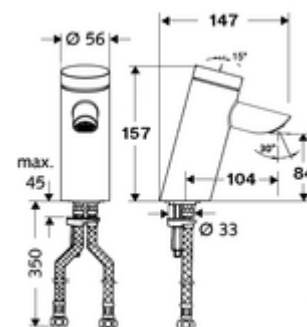

Artikelnummer: 02 125 06 99

Selbstschluss-Waschtisch-Armatur PURIS SC HD-M - Hochdruck Mischwasser

Manuelle Auslösung mit automatischem Schließvorgang. Einfache Laufzeiteinstellung.

Lieferumfang

- Selbstschluss-Einlocharmatur
 - Selbstschlusskartusche SC II mit Heißwasserbegrenzung
 - Versenkter Strahlregler (diebstahlgeschützt)
- 2 flexible Anschlusschläuche Clean-Fix S G 3/8 IG x 410 mm, mit integriertem Rückflussverhinderer (RV, EN 1717: EB) und Vorfilter
- Befestigungsmaterial für Waschtischmontage

Technische Daten

- Laufzeit: 2 - 15 s einstellbar (7 s Werkseinstellung)
- Durchfluss: max. 5 l/min druckunabhängig
- Fließdruck: 1,0 - 5,0 bar
- Max. Ruhedruck: 8 bar
- Max. Betriebstemperatur: 70 °C (80 °C für thermische Desinfektion)
- Werkstoff: Gehäuse Messing konform TrinkwV
- Oberfläche: chrom
- Anschluss: 2x G 3/8 IG
- Zertifikate: P-IX 19436/IO, DIN-DVGW, Belgaqua, WRAS
- Geräuschkategorie: I
- Durchflussklasse: O

Lieferdaten

- Gewicht: 1,60 kg/Stück
- Verpackungseinheit: 1

Empfohlene zugehörige Artikel

Eckventil-Thermostat	Artikelnr.: 09 414 06 99
Druckausgleichventil PBV	Artikelnr.: 06 558 12 99
Eckventil mit Regulierfunktion COMFORT mit Filter	Artikelnr.: 05 430 06 99
Strahlreglerschlüssel für versenkte Strahlregler M24	Artikelnr.: 78 233 00 99