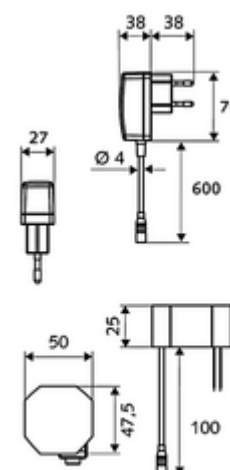

Technische Daten

- Einstellmöglichkeiten über SWS/SSC
  - Sensor-Reichweite (kurz / mittel / lang)
  - Programmierung über Nahreflex (Aus / Ein)
  - Max. Laufzeit (1 - 360 s)
  - Nachlaufzeit (0,6 - 60 s)
  - Stagnationsspülung (Aus / 5 - 600 s, alle 1 - 240 h nach letzter Spülung / alle 1 - 240 h)
  - Dauerspülung für thermische Desinfektion, mit Verbrühungsschutz (Aus / 15 - 600 s)
  - Dauerfluss (Aus / 15 - 600 s)
  - Energiesparmodus (Aus / 1 - 254 h nach letzter Nutzung)
  - Reinigungsstopp (Aus / 60 - 360 s)
- Einstellmöglichkeiten über Nahreflex
  - Sensor-Reichweite (kurz / mittel / lang)
  - Stagnationsspülung (Aus / 30 s, alle 24 h nach letzter Spülung / alle 24 h)
  - Dauerspülung für thermische Desinfektion, mit Verbrühungsschutz (Aus / 300 s / 120 s)
  - Reinigungsstopp (Aus / 60 s)
- Durchfluss: max. 5 l/min druckunabhängig
- Fließdruck: 1,0 - 5,0 bar
- Max. Ruhedruck: 8 bar
- Max. Betriebstemperatur: 70 °C (80 °C für thermische Desinfektion)
- Werkstoff: Gehäuse Messing; wasserführende Teile Kunststoff
- Oberfläche: chrom
- Zertifikate: PA-IX 29072/IO, Belgaqua
- Geräuschklasse: I
- Durchflussklasse: O

Lieferdaten

- Gewicht: 1,93 kg/Stück
- Verpackungseinheit: 1