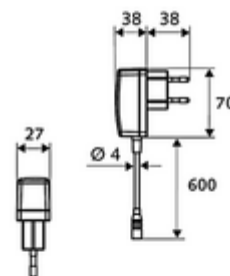

Technische Daten

- Einstellmöglichkeiten über SWS/SSC
  - Sensor-Reichweite (kurz / mittel / lang)
  - Programmierung über Nahreflex (Aus / Ein)
  - Max. Laufzeit (1 - 360 s)
  - Nachlaufzeit (0,6 - 60 s)
  - Stagnationsspülung (Aus / 5 - 600 s, alle 1 - 240 h nach letzter Spülung / alle 1 - 240 h)
  - Dauerspülung für thermische Desinfektion, mit Verbrühungsschutz (Aus / 15 - 600 s)
  - Dauerfluss (Aus / 15 - 600 s)
  - Energiesparmodus (Aus / 1 - 254 h nach letzter Nutzung)
  - Reinigungsstopp (Aus / 60 - 360 s)
- Einstellmöglichkeiten über Nahreflex
  - Sensor-Reichweite (kurz / mittel / lang)
  - Stagnationsspülung (Aus / 30 s, alle 24 h nach letzter Spülung / alle 24 h)
  - Dauerspülung für thermische Desinfektion, mit Verbrühungsschutz (Aus / 300 s / 120 s)
  - Reinigungsstopp (Aus / 60 s)
- Durchfluss: max. 5 l/min druckunabhängig
- Fließdruck: 1,0 - 5,0 bar
- Max. Ruhedruck: 8 bar
- Max. Betriebstemperatur: 70 °C (80 °C für thermische Desinfektion)
- Werkstoff: Gehäuse Messing; wasserführende Teile Kunststoff
- Oberfläche: chrom
- Zertifikate: PA-IX 29072/IO, Belgaqua
- Geräuschkategorie: I
- Durchflussklasse: O