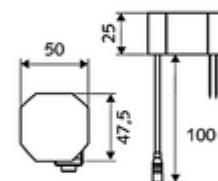

Technische Daten

- Einstellmöglichkeiten über SWS/SSC
  - Sensor-Reichweite (kurz / mittel / lang)
  - Programmierung über Nahreflex (Aus / Ein)
  - Max. Laufzeit (1 - 360 s)
  - Nachlaufzeit (0,6 - 60 s)
  - Stagnationsspülung (Aus / 5 - 600 s, alle 1 - 240 h nach letzter Spülung / alle 1 - 240 h)
  - Dauerspülung für thermische Desinfektion, mit Verbrühungsschutz (Aus / 15 - 600 s)
  - Dauerfluss (Aus / 15 - 600 s)
  - Energiesparmodus (Aus / 1 - 254 h nach letzter Nutzung)
  - Reinigungsstopp (Aus / 60 - 360 s)
- Einstellmöglichkeiten über Nahreflex
  - Sensor-Reichweite (kurz / mittel / lang)
  - Stagnationsspülung (Aus / 30 s, alle 24 h nach letzter Spülung / alle 24 h)
  - Dauerspülung für thermische Desinfektion, mit Verbrühungsschutz (Aus / 300 s / 120 s)
  - Reinigungsstopp (Aus / 60 s)
- Durchfluss: max. 5 l/min druckunabhängig
- Fließdruck: 1,0 - 5,0 bar
- Max. Ruhedruck: 8 bar
- Max. Betriebstemperatur: 70 °C (80 °C für thermische Desinfektion)
- Werkstoff: Gehäuse Messing; wasserführende Teile Kunststoff
- Oberfläche: chrom
- Zertifikate: PA-IX 29072/IO, Belgaqua
- Geräuschkategorie: I
- Durchflussklasse: O