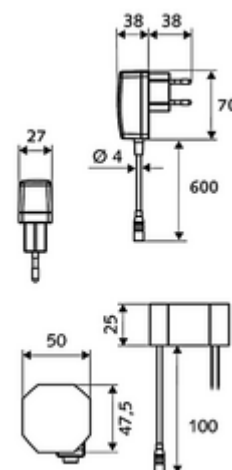

Technische Daten

- Einstellmöglichkeiten über SWS/SSC
  - Sensor-Reichweite (kurz / mittel / lang)
  - Programmierung über Nahreflex (Aus / Ein)
  - Max. Laufzeit (1 - 360 s)
  - Nachlaufzeit (0,6 - 60 s)
  - Stagnationsspülung (Aus / 5 - 600 s, alle 1 - 240 h nach letzter Spülung / alle 1 - 240 h)
  - Dauerspülung für thermische Desinfektion, mit Verbrühungsschutz (Aus / 15 - 600 s)
  - Dauerfluss (Aus / 15 - 600 s)
  - Energiesparmodus (Aus / 1 - 254 h nach letzter Nutzung)
  - Reinigungsstopp (Aus / 60 - 360 s)
- Einstellmöglichkeiten über Nahreflex
  - Sensor-Reichweite (kurz / mittel / lang)
  - Stagnationsspülung (Aus / 30 s, alle 24 h nach letzter Spülung / alle 24 h)
  - Dauerspülung für thermische Desinfektion, mit Verbrühungsschutz (Aus / 300 s / 120 s)
  - Reinigungsstopp (Aus / 60 s)
- Durchfluss: max. 5 l/min druckunabhängig
- Fließdruck: 1,0 - 5,0 bar
- Max. Ruhedruck: 8 bar
- Max. Betriebstemperatur: 70 °C (80 °C für thermische Desinfektion)
- Werkstoff: Gehäuse Messing; wasserführende Teile Kunststoff
- Oberfläche: chrom
- Zertifikate: PA-IX 29072/IO, Belgaqua
- Geräuschklasse: I
- Durchflussklasse: O