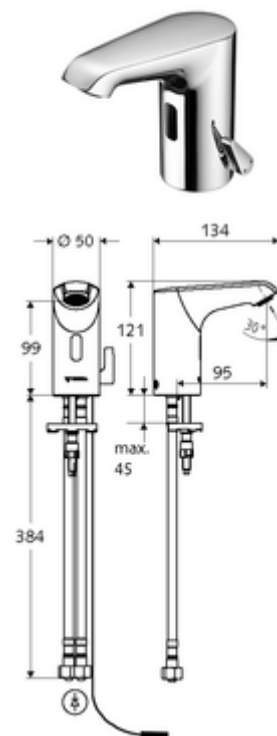

Artikelnummer: 01 210 06 99

Elektronische Waschtisch-Armatur XERIS E HD-M small - Hochdruck Mischwasser

Infrarot-Sensor gesteuert. Netzbetrieb (Steckernetzteil). Geeignet zur Vernetzung mit SCHELL Wassermanagement-System SWS. Parametrierbar über SCHELL Single Control SSC.

Lieferumfang

- Infrarot-Sensor-Einlocharmatur
 - Temperaturregler
 - Infrarot-Sensor-Elektronik, programmierbar
 - Axialmagnetventil 6 V mit Vorfilter
 - Strahlregler
 - Anschlusskabel 250 mm, mit Steckverbinder 3-polig, Schutzklasse IP 65
- Steckernetzteil 9 VDC, 100 - 240 VAC, 50 - 60 Hz
- 2 flexible Anschlussschläuche Clean-Fix S G 3/8 IG x 400 mm, mit integriertem Rückflussverhinderer (RV, EN 1717: EB) und Vorfilter
- Befestigungsmaterial für Waschtischmontage