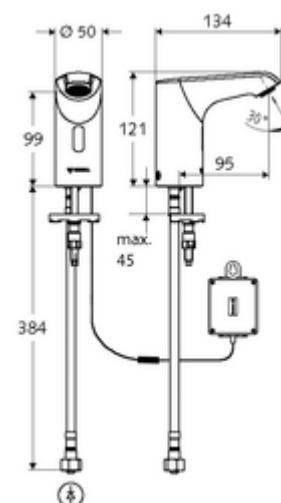

### Lieferumfang

- Infrarot-Sensor-Einlocharmatur
  - Infrarot-Sensor-Elektronik, programmierbar
  - Axialmagnetventil 6 V mit Vorfilter
  - Strahlregler
  - Anschlusskabel 250 mm, mit Steckverbinder 3-polig, Schutzklasse IP 65
- Batteriepack 6 V, Schutzklasse IP 65
- 4x AA Alkalibatterien 1,5 V
- Flexibler Anschlussschlauch Clean-Fix S G 3/8 IG x 400 mm, mit integriertem Rückflussverhinderer (RV, EN 1717: EB) und Vorfilter
- Befestigungsmaterial für Waschtischmontage