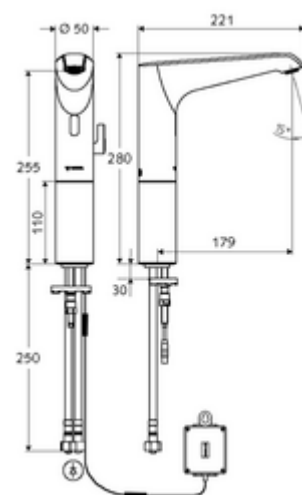

### Lieferumfang

- Infrarot-Sensor-Einlocharmatur
  - Temperaturregler
  - Infrarot-Sensor-Elektronik, programmierbar
  - Standrohrverlängerung
  - Axialmagnetventil 6 V mit Vorfilter
  - Strahlregler
  - Anschlusskabel 350 mm, mit Steckverbinder 3-polig, Schutzklasse IP 65
- Batteriefach 6 V, Schutzklasse IP 65
- 4x AA Alkalibatterien 1,5 V
- 2 flexible Anschlussschläuche Clean-Fix S G 3/8 IG x 500 mm, mit integriertem Rückflussverhinderer (RV, EN 1717: EB) und Vorfilter
- Befestigungsmaterial für Waschtischmontage