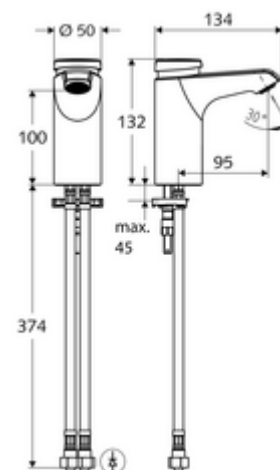

Artikelnummer: 02 156 06 99

Selbstschluss-Waschtisch-Armatur XERIS SC HD-M small - Hochdruck Mischwasser

Manuelle Auslösung mit automatischem Schließvorgang. Einfache Laufzeiteinstellung.

Lieferumfang

- Selbstschluss-Einlocharmatur
 - Selbstschlusskartusche SC II mit Heißwasserbegrenzung
 - Strahlregler
- 2 flexible Anschlussschläuche Clean-Fix S G 3/8 IG x 380 mm, mit integriertem Rückflussverhinderer (RV, EN 1717: EB) und Vorfilter
- Befestigungsmaterial für Waschtischmontage

Technische Daten

- Laufzeit: 2 - 15 s einstellbar (7 s Werkseinstellung)
- Durchfluss: max. 5 l/min druckunabhängig
- Fließdruck: 1,0 - 5,0 bar
- Max. Ruhedruck: 8 bar
- Max. Betriebstemperatur: 70 °C (80 °C für thermische Desinfektion)
- Werkstoff: Gehäuse Messing konform TrinkwV
- Oberfläche: chrom
- Anschluss: 2x G 3/8 IG
- Zertifikate: PA-IX 29071/IO, Belgaqua
- Geräuschklasse: I
- Durchflussklasse: O

Lieferdaten

- Gewicht: 1,85 kg/Stück
- Verpackungseinheit: 1

Empfohlene zugehörige Artikel

Eckventil-Thermostat	Artikelnr.: 09 414 06 99
Druckausgleichventil PBV	Artikelnr.: 06 558 12 99
Eckventil mit Regulierfunktion COMFORT mit Filter	Artikelnr.: 05 430 06 99