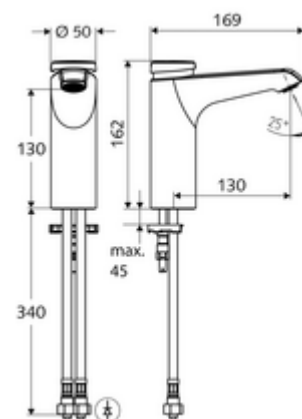

Artikelnummer: 02 157 06 99

Selbstschluss-Waschtisch-Armatur XERIS SC HD-M mid. - Hochdruck Mischwasser

Manuelle Auslösung mit automatischem Schließvorgang. Einfache Laufzeiteinstellung.

Lieferumfang

- Selbstschluss-Einlocharmatur
 - Selbstschlusskartusche SC II mit Heißwasserbegrenzung
 - Strahlregler
- 2 flexible Anschlussschläuche Clean-Fix S G 3/8 IG x 380 mm, mit integriertem Rückflussverhinderer (RV, EN 1717: EB) und Vorfilter
- Befestigungsmaterial für Waschtischmontage

Technische Daten

- Laufzeit: 2 - 15 s einstellbar (7 s Werkseinstellung)
- Durchfluss: max. 5 l/min druckunabhängig
- Fließdruck: 1,0 - 5,0 bar
- Max. Ruhedruck: 8 bar
- Max. Betriebstemperatur: 70 °C (80 °C für thermische Desinfektion)
- Werkstoff: Gehäuse Messing konform TrinkwV
- Oberfläche: chrom
- Anschluss: 2x G 3/8 IG
- Zertifikate: PA-IX 29071/IO, Belgaqua
- Geräuschkategorie: I
- Durchflussklasse: O

Lieferdaten

- Gewicht: 2,05 kg/Stück
- Verpackungseinheit: 1

Empfohlene zugehörige Artikel

Eckventil-Thermostat	Artikelnr.: 09 414 06 99
Druckausgleichventil PBV	Artikelnr.: 06 558 12 99
Eckventil mit Regulierfunktion COMFORT mit Filter	Artikelnr.: 05 430 06 99