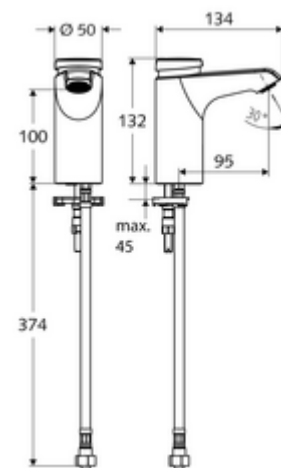

Artikelnummer: 02 158 06 99

Selbstschluss-Waschtisch-Armatur XERIS SC HD-K small - Hochdruck Kaltwasser / vorgemischtes Wasser

Manuelle Auslösung mit automatischem Schließvorgang. Einfache Laufzeiteinstellung.

Lieferumfang

- Selbstschluss-Einlocharmatur
 - Selbstschlusskartusche SC II
 - Strahlregler
- Flexibler Anschlussschlauch Clean-Fix S G 3/8 IG x 380 mm, mit Vorfilter
- Befestigungsmaterial für Waschtischmontage

Technische Daten

- Laufzeit: 2 - 15 s einstellbar (7 s Werkseinstellung)
- Durchfluss: max. 5 l/min druckunabhängig
- Fließdruck: 1,0 - 5,0 bar
- Max. Ruhedruck: 8 bar
- Max. Betriebstemperatur: 70 °C (80 °C für thermische Desinfektion)
- Werkstoff: Gehäuse Messing konform TrinkwV
- Oberfläche: chrom
- Anschluss: G 3/8 IG
- Zertifikate: PA-IX 29071/IO
- Geräuschkategorie: I
- Durchflussklasse: O

Lieferdaten

- Gewicht: 1,77 kg/Stück
- Verpackungseinheit: 1

Empfohlene zugehörige Artikel

Eckventil mit Regulierfunktion COMFORT mit Filter

Artikelnr.: 05 430 06 99