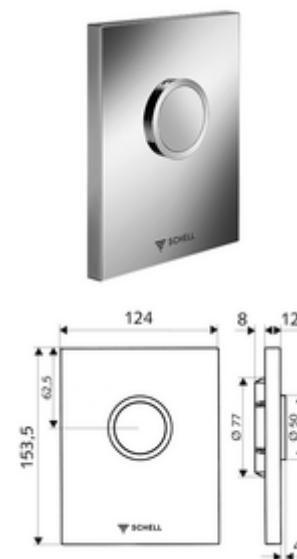

Artikelnummer: 02 802 06 99

WC-Betätigungsplatte EDITION

Für SCHELL Unterputz-WC-Druckspüler COMPACT II.

Lieferumfang

- Design-Betätigungsplatte
 - Betätigungstaste
- Selbstschlusskartusche mit automatischer Düsenreinigungsnadel
- Stauscheibe zur Spülstromregulierung
- Montagerahmen

Technische Daten

- Einmengenspülung: 4,5 - 9,0 l
- Werkstoff: Kunststoff
- Oberfläche: chrom; Frontplatte chrom
- Abmessungen Frontplatte: B 124 mm x H 153,5 mm x T 12 mm

Lieferdaten

- Gewicht: 0,60 kg/Stück
- Verpackungseinheit: 1