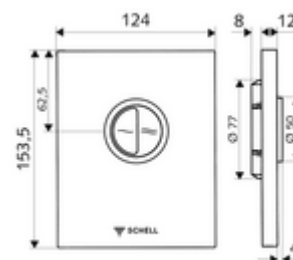

Artikelnummer: 02 814 28 99

WC-Betätigungsplatte EDITION Eco ND Vandalengeschützte Ausführung

Für SCHELL Unterputz-WC-Druckspüler COMPACT II ND. Niederdruck ab 0,8 bar.
Zweimengenspülung.

Lieferumfang

- Design-Betätigungsplatte
 - Betätigungstasten für Spar- und Hauptspülung
- Selbstschlusskartusche Niederdruck mit automatischer Düsenreinigungsnadel
- Stauscheibe zur Spülstromregulierung
- Montagerahmen

Technische Daten

- Zweimengenspülung: Sparspülmenge 3 l, Hauptspülmenge 4,5 - 6,0 l
- Werkstoff: Betätigung Zinkdruckguss; Frontplatte Edelstahl
- Oberfläche: Betätigung chrom; Frontplatte Edelstahl gebürstet
- Abmessungen Frontplatte: B 120 mm x H 150 mm x T 12 mm
- Zertifikate: Watermark

Lieferdaten

- Gewicht: 0,88 kg/Stück
- Verpackungseinheit: 1

Notwendige zugehörige Artikel

Unterputz-WC-Druckspüler COMPACT II ND

Artikelnr.: 01 137 00 99