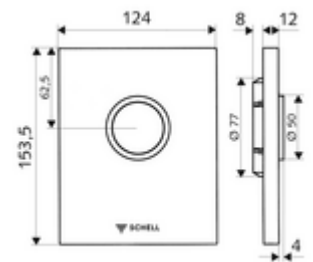

Artikelnummer: 02 815 06 99

WC-Betätigungsplatte EDITION ND

Für SCHELL Unterputz-WC-Druckspüler COMPACT II ND. Niederdruck ab 0,8 bar.

Lieferumfang

- Design-Betätigungsplatte
 - Betätigungstaste
- Selbstschlusskartusche Niederdruck mit automatischer Düsenreinigungsnadel
- Stauscheibe zur Spülstromregulierung
- Montagerahmen

Technische Daten

- Einmengenspülung: 4,5 - 6,0 l
- Werkstoff: Betätigung Kunststoff; Frontplatte Kunststoff
- Oberfläche: Betätigung chrom; Frontplatte chrom
- Abmessungen Frontplatte: B 124 mm x H 153,5 mm x T 12 mm

Lieferdaten

- Gewicht: 0,61 kg/Stück
- Verpackungseinheit: 1

Notwendige zugehörige Artikel

Unterputz-WC-Druckspüler COMPACT II ND

Artikelnr.: 01 137 00 99