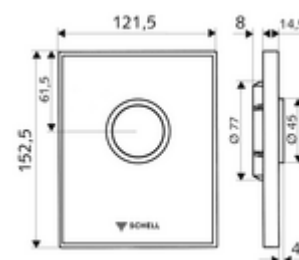

Artikelnummer: 02 819 00 99

WC-Betätigungsplatte AMBITION

Für SCHELL Unterputz-WC-Druckspüler COMPACT II.

Lieferumfang

- Design-Betätigungsplatte aus Sicherheits-Echtglas
  - Betätigungstaste aus Messing
- Selbstschlusskartusche mit automatischer Düsenreinigungsnadel
- Stauscheibe zur Spülstromregulierung
- Montagerahmen

Technische Daten

- Einmengenspülung: 4,5 - 9,0 l
- Werkstoff: Betätigung Messing; Frontplatte Sicherheitsglas (ESD); Rahmen Kunststoff
- Oberfläche: Betätigung chrom; Frontplatte weiß; Rahmen chrom
- Abmessungen Frontplatte: B 121,5 mm x H 152,5 mm x T 14,5 mm

Lieferdaten

- Gewicht: 0,79 kg/Stück
- Verpackungseinheit: 1

Notwendige zugehörige Artikel

Unterputz-WC-Druckspüler COMPACT II
WC-Modul MONTUS

Artikelnr.: 01 194 00 99 oder
Artikelnr.: 03 076 00 99 oder

Hinweis