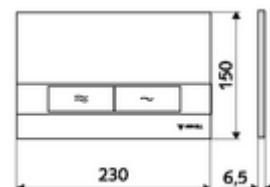

Artikelnummer: 03 120 15 99

WC-Betätigungsplatte MONTUS BOARD

Zweimengenspülung. Betätigung von oben oder von vorne.

Technische Daten

- Werkstoff: Kunststoff
- Oberfläche: Frontplatte weiß
- Abmessungen Frontplatte: B 230 mm x H 150 mm x T 6,5 mm

Lieferdaten

- Gewicht: 0,39 kg/Stück
- Verpackungseinheit: 1

In Verbindung mit

WC-Modul MONTUS Flow	Artikelnr.: 03 038 00 99	oder
WC-Modul MONTUS Flow H	Artikelnr.: 03 037 00 99	oder
WC-Modul MONTUS	Artikelnr.: 03 056 00 99	oder
WC-Modul MONTUS	Artikelnr.: 03 057 00 99	oder
WC-Modul MONTUS	Artikelnr.: 03 066 00 99	oder
WC-Modul MONTUS	Artikelnr.: 03 060 00 99	oder
WC-Modul MONTUS	Artikelnr.: 03 061 00 99	oder
WC-Modul MONTUS	Artikelnr.: 03 058 00 99	oder
WC-Modul MONTUS	Artikelnr.: 03 059 00 99	oder
Unterputz-WC-Spülkasten MONTUS	Artikelnr.: 03 073 00 99	oder