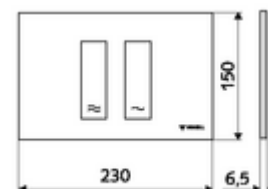

Artikelnummer: 03 121 06 99

WC-Betätigungsplatte MONTUS TOWER

Zweimengenspülung. Betätigung von oben oder von vorne.

Technische Daten

- Werkstoff: Kunststoff
- Oberfläche: Frontplatte chrom
- Abmessungen Frontplatte: B 230 mm x H 150 mm x T 6,5 mm

Lieferdaten

- Gewicht: 0,38 kg/Stück
- Verpackungseinheit: 1

In Verbindung mit

WC-Modul MONTUS Flow	Artikelnr.: 03 038 00 99	oder
WC-Modul MONTUS Flow H	Artikelnr.: 03 037 00 99	oder
WC-Modul MONTUS	Artikelnr.: 03 056 00 99	oder
WC-Modul MONTUS	Artikelnr.: 03 057 00 99	oder
WC-Modul MONTUS	Artikelnr.: 03 066 00 99	oder
WC-Modul MONTUS	Artikelnr.: 03 060 00 99	oder
WC-Modul MONTUS	Artikelnr.: 03 061 00 99	oder
WC-Modul MONTUS	Artikelnr.: 03 058 00 99	oder
WC-Modul MONTUS	Artikelnr.: 03 059 00 99	oder
Unterputz-WC-Spülkasten MONTUS	Artikelnr.: 03 073 00 99	oder