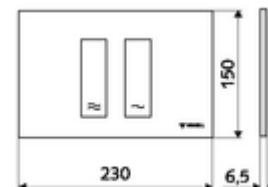

Artikelnummer: 03 121 64 99

WC-Betätigungsplatte MONTUS TOWER

Zweimengenspülung. Betätigung von oben oder von vorne.

Technische Daten

- Werkstoff: Kunststoff
- Oberfläche: Frontplatte mattchrom
- Abmessungen Frontplatte: B 230 mm x H 150 mm x T 6,5 mm

Lieferdaten

- Gewicht: 0,40 kg/Stück
- Verpackungseinheit: 1

In Verbindung mit

WC-Modul MONTUS Flow	Artikelnr.: 03 038 00 99	oder
WC-Modul MONTUS Flow H	Artikelnr.: 03 037 00 99	oder
WC-Modul MONTUS	Artikelnr.: 03 056 00 99	oder
WC-Modul MONTUS	Artikelnr.: 03 057 00 99	oder
WC-Modul MONTUS	Artikelnr.: 03 066 00 99	oder
WC-Modul MONTUS	Artikelnr.: 03 060 00 99	oder
WC-Modul MONTUS	Artikelnr.: 03 061 00 99	oder
WC-Modul MONTUS	Artikelnr.: 03 058 00 99	oder
WC-Modul MONTUS	Artikelnr.: 03 059 00 99	oder
Unterputz-WC-Spülkasten MONTUS	Artikelnr.: 03 073 00 99	oder