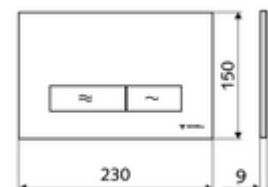

Artikelnummer: 03 122 15 99

WC-Betätigungsplatte MONTUS KONKAV

Zweimengenspülung. Betätigung von oben oder von vorne.

Technische Daten

- Werkstoff: Kunststoff
- Oberfläche: Frontplatte weiß
- Abmessungen Frontplatte: B 230 mm x H 150 mm x T 9 mm

Lieferdaten

- Gewicht: 0,39 kg/Stück
- Verpackungseinheit: 1

In Verbindung mit

WC-Modul MONTUS Flow	Artikelnr.: 03 038 00 99	oder
WC-Modul MONTUS Flow H	Artikelnr.: 03 037 00 99	oder
WC-Modul MONTUS	Artikelnr.: 03 056 00 99	oder
WC-Modul MONTUS	Artikelnr.: 03 057 00 99	oder
WC-Modul MONTUS	Artikelnr.: 03 066 00 99	oder
WC-Modul MONTUS	Artikelnr.: 03 060 00 99	oder
WC-Modul MONTUS	Artikelnr.: 03 061 00 99	oder
WC-Modul MONTUS	Artikelnr.: 03 058 00 99	oder
WC-Modul MONTUS	Artikelnr.: 03 059 00 99	oder
Unterputz-WC-Spülkasten MONTUS	Artikelnr.: 03 073 00 99	oder