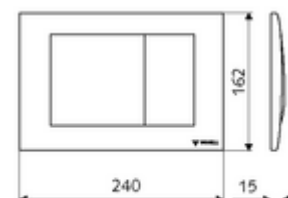

Artikelnummer: 03 126 06 99

WC-Betätigungsplatte MONTUS FIELD

Zweimengenspülung. Betätigung von oben oder von vorne. Vandalengeschützte Zinkdruckguss-Ausführung.

Technische Daten

- Werkstoff: Frontplatte Zinkdruckguss
- Oberfläche: Frontplatte chrom
- Abmessungen Frontplatte: B 240 mm x H 162 mm x T 15 mm

Lieferdaten

- Gewicht: 1,14 kg/Stück
- Verpackungseinheit: 1

In Verbindung mit

WC-Modul MONTUS Flow	Artikelnr.: 03 038 00 99	oder
WC-Modul MONTUS Flow H	Artikelnr.: 03 037 00 99	oder
WC-Modul MONTUS	Artikelnr.: 03 056 00 99	oder
WC-Modul MONTUS	Artikelnr.: 03 057 00 99	oder
WC-Modul MONTUS	Artikelnr.: 03 066 00 99	oder
WC-Modul MONTUS	Artikelnr.: 03 060 00 99	oder
WC-Modul MONTUS	Artikelnr.: 03 061 00 99	oder
WC-Modul MONTUS	Artikelnr.: 03 058 00 99	oder
WC-Modul MONTUS	Artikelnr.: 03 059 00 99	oder
Unterputz-WC-Spülkasten MONTUS	Artikelnr.: 03 073 00 99	oder