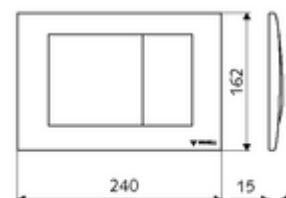

Artikelnummer: 03 126 64 99

WC-Betätigungsplatte MONTUS FIELD

Zweimengenspülung. Betätigung von oben oder von vorne. Vandalengeschützte Zinkdruckguss-Ausführung.

Technische Daten

- Werkstoff: Frontplatte Zinkdruckguss
- Oberfläche: Frontplatte mattchrom
- Abmessungen Frontplatte: B 240 mm x H 162 mm x T 15 mm

Lieferdaten

- Gewicht: 1,20 kg/Stück
- Verpackungseinheit: 1

In Verbindung mit

| | | |
|--------------------------------|--------------------------|------|
| WC-Modul MONTUS Flow | Artikelnr.: 03 038 00 99 | oder |
| WC-Modul MONTUS Flow H | Artikelnr.: 03 037 00 99 | oder |
| WC-Modul MONTUS | Artikelnr.: 03 056 00 99 | oder |
| WC-Modul MONTUS | Artikelnr.: 03 057 00 99 | oder |
| WC-Modul MONTUS | Artikelnr.: 03 066 00 99 | oder |
| WC-Modul MONTUS | Artikelnr.: 03 060 00 99 | oder |
| WC-Modul MONTUS | Artikelnr.: 03 061 00 99 | oder |
| WC-Modul MONTUS | Artikelnr.: 03 058 00 99 | oder |
| WC-Modul MONTUS | Artikelnr.: 03 059 00 99 | oder |
| Unterputz-WC-Spülkasten MONTUS | Artikelnr.: 03 073 00 99 | oder |