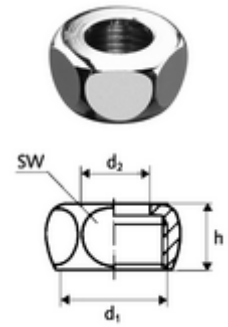

Artikelnummer: 74 721 06 99

Überwurfmutter

Ohne Dichtung.

Technische Daten

- Werkstoff: Messing
- Oberfläche: chrom
- Anschluss: Ø 16, DN 20 G 3/4 IG

Lieferdaten

- Gewicht: 0,03 kg/Stück
- Verpackungseinheit: 1

Hinweis

Montagehinweis