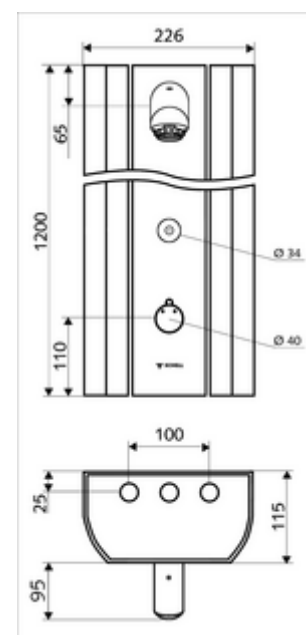

Technische Daten

- Einstellmöglichkeiten über SSC
  - Betätigungskraft (leicht / mittel / schwer)
  - Manuelle Programmierung (Aus / Ein)
  - Max. Laufzeit (1 - 950 s)
  - Stagnationsspülung (Aus / 1 - 1000 s, alle 1 - 250 h nach letzter Spülung / alle 1 - 250 h)
  - Betätigungssperrzeit (Aus / 1 - 255 s, Timeout 1 - 2000 min)
- Einstellmöglichkeiten über manuelle Programmierung
  - Max. Laufzeit (10 - 360 s in 10 Programmstufen, Werkseinstellung 20 s)
  - Stagnationsspülung (Aus / 20 s, alle 24 h)
- Durchfluss: max. 9 l/min druckunabhängig
- Fließdruck: 1,0 - 5,0 bar
- Max. Ruhedruck: 8 bar
- Max. Betriebstemperatur: 70 °C kurzzeitig
- Werkstoff: Betätigung Messing; Duschkopf Messing konform TrinkwV; Gehäuse Aluminium; Wasserstrecke entzinkungsbeständiges Messing konform TrinkwV
- Oberfläche: Betätigung chrom; Duschkopf chrom; Gehäuse Aluminium gebürstet, eloxiert
- Abmessungen: B 226 mm x H 1200 mm x T 115 mm
- Anschluss: 2x DN 15 G 1/2 AG
- Zertifikate: Belgaqua

Lieferdaten

- Gewicht: 17,00 kg/Stück
- Verpackungseinheit: 1