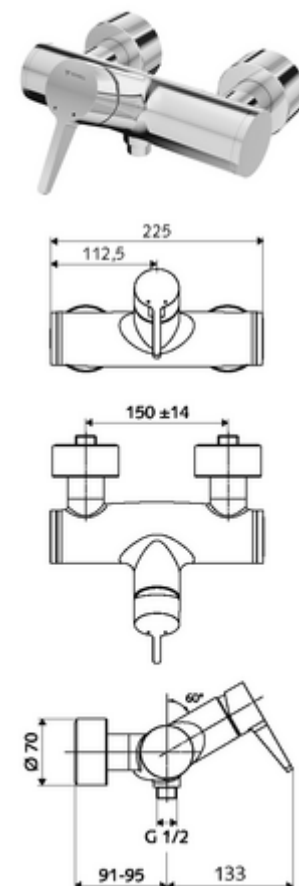

Artikelnummer: 01 613 06 99

Aufputz-Duscharmatur VITUS VD-EH-M / u Mischwasser

Manuelle Auf/Zu-Betätigung. Duschanschluss unten.

Lieferumfang

- Einhebel-Aufputz-Duscharmatur
 - Einhebelmischer
 - Einhebel-Misch-Keramikkartusche mit Heißwasser- und Durchflussbegrenzung
- 2 Rückflussverhinderer RV (EN 1717: EB)
- 2 S-Anschlüsse und Rosetten (tiefeneinstellbar)

Technische Daten

- Max. Betriebstemperatur: 70 °C (80 °C für thermische Desinfektion)
- Werkstoff: Gehäuse Messing konform TrinkwV
- Oberfläche: chrom
- Anschluss: 2x DN 15 G 1/2 AG
- Abgang: DN 15 G 1/2 AG (unten)
- Zertifikate: PA-IX 38242/IB, Belgaqua
- Geräuschklasse: I
- Durchflussklasse: B

Lieferdaten

- Gewicht: 3,99 kg/Stück
- Verpackungseinheit: 1

Empfohlene zugehörige Artikel

S-Anschlussset mit Vorabsperrung	Artikelnr.: 23 775 00 99	
Brausegarnitur 900	Artikelnr.: 29 207 06 99	oder
Brausegarnitur 680	Artikelnr.: 29 208 06 99	oder
Durchflussbegrenzer LEED	Artikelnr.: 29 239 00 99	oder
Durchflussbegrenzer BREEAM	Artikelnr.: 29 240 00 99	oder