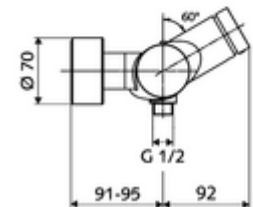

Artikelnummer: 01 615 06 99

Aufputz-Duscharmatur VITUS VD-SC-T / u Mischwasser, ThermoProtect-Thermostat

Manuelle Auslösung mit automatischem Schließvorgang. Einfache Laufzeiteinstellung. Duschanschluss unten.

Lieferumfang

- Selbstschluss-Aufputz-Duscharmatur
  - Selbstschlussknopf SC
  - ThermoProtect-Thermostat nach EN 1111, entriegelbare/arretierbare Temperatursperre 38 °C, Verbrühungsschutz bei Ausfall der Kaltwasserversorgung
  - Selbstschlusskartusche SC II
  - Ventil (mechanisch) zur Durchführung einer thermischen Desinfektion (gemäß DVGW Arbeitsblatt W 551)
  - 2 Rückflussverhinderer RV (EN 1717: EB)
- 2 S-Anschlüsse und Rosetten (tiefeinstellbar)

Technische Daten

- Laufzeit: 5 - 30 s einstellbar
- Max. Betriebstemperatur: 70 °C (80 °C für thermische Desinfektion)
- Werkstoff: Gehäuse Messing konform TrinkwV
- Oberfläche: chrom
- Anschluss: 2x DN 15 G 1/2 AG
- Abgang: DN 15 G 1/2 AG (unten)
- Zertifikate: PA-IX 28574/IB, DVGW, Belgaqua
- Geräuschklasse: I
- Durchflussklasse: B

Lieferdaten

- Gewicht: 4,04 kg/Stück
- Verpackungseinheit: 1

Empfohlene zugehörige Artikel

S-Anschlussset mit Vorabsperrung	Artikelnr.: 23 775 00 99	
Brausegarnitur 900	Artikelnr.: 29 207 06 99	oder
Brausegarnitur 680	Artikelnr.: 29 208 06 99	oder
Durchflussbegrenzer LEED	Artikelnr.: 29 239 00 99	oder
Durchflussbegrenzer BREEAM	Artikelnr.: 29 240 00 99	oder