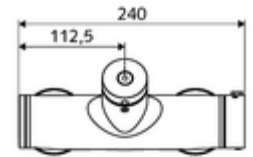

Artikelnummer: 01 615 06 99

Aufputz-Duscharmatur VITUS VD-SC-T / u Mischwasser, ThermoProtect-Thermostat

Manuelle Auslösung mit automatischem Schließvorgang. Einfache Laufzeiteinstellung. Duschanschluss unten.

Lieferumfang

- Selbstschluss-Aufputz-Duscharmatur
  - Selbstschlussknopf SC
  - ThermoProtect-Thermostat nach EN 1111, entriegelbare/arretierbare Temperatursperre 38 °C, Verbrühungsschutz bei Ausfall der Kaltwasserversorgung
  - Selbstschlusskartusche SC II
  - Ventil (mechanisch) zur Durchführung einer thermischen Desinfektion (gemäß DVGW Arbeitsblatt W 551)
  - 2 Rückflussverhinderer RV (EN 1717: EB)
- 2 S-Anschlüsse und Rosetten (tiefeinstellbar)

Technische Daten

- Laufzeit: 5 - 30 s einstellbar
- Max. Betriebstemperatur: 70 °C (80 °C für thermische Desinfektion)
- Werkstoff: Gehäuse Messing konform TrinkwV
- Oberfläche: chrom
- Anschluss: 2x DN 15 G 1/2 AG
- Abgang: DN 15 G 1/2 AG (unten)
- Zertifikate: PA-IX 28574/IB, DVGW, Belgaqua
- Geräuschklasse: I
- Durchflussklasse: B

Lieferdaten

- Gewicht: 4,04 kg/Stück
- Verpackungseinheit: 1

Empfohlene zugehörige Artikel

S-Anschlussset mit Vorabsperrung	Artikelnr.: 23 775 00 99	
Brausegarnitur 900	Artikelnr.: 29 207 06 99	oder
Brausegarnitur 680	Artikelnr.: 29 208 06 99	oder
Durchflussbegrenzer LEED	Artikelnr.: 29 239 00 99	oder
Durchflussbegrenzer BREEAM	Artikelnr.: 29 240 00 99	oder