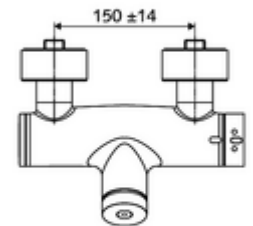

Artikelnummer: 01 615 06 99

Aufputz-Duscharmatur VITUS VD-SC-T / u Mischwasser, ThermoProtect-Thermostat

Manuelle Auslösung mit automatischem Schließvorgang. Einfache Laufzeiteinstellung. Duschanschluss unten.

Lieferumfang

- Selbstschluss-Aufputz-Duscharmatur
  - Selbstschlussknopf SC
  - ThermoProtect-Thermostat nach EN 1111, entriegelbare/arretierbare Temperatursperre 38 °C, Verbrühungsschutz bei Ausfall der Kaltwasserversorgung
  - Selbstschlusskartusche SC II
  - Ventil (mechanisch) zur Durchführung einer thermischen Desinfektion (gemäß DVGW Arbeitsblatt W 551)
  - 2 Rückflussverhinderer RV (EN 1717: EB)
- 2 S-Anschlüsse und Rosetten (tiefeinstellbar)

Technische Daten

- Laufzeit: 5 - 30 s einstellbar
- Max. Betriebstemperatur: 70 °C (80 °C für thermische Desinfektion)
- Werkstoff: Gehäuse Messing konform TrinkwV
- Oberfläche: chrom
- Anschluss: 2x DN 15 G 1/2 AG
- Abgang: DN 15 G 1/2 AG (unten)
- Zertifikate: PA-IX 28574/IB, DVGW, Belgaqua
- Geräuschklasse: I
- Durchflussklasse: B

Lieferdaten

- Gewicht: 4,04 kg/Stück
- Verpackungseinheit: 1

Empfohlene zugehörige Artikel

S-Anschlussset mit Vorabsperrung	Artikelnr.: 23 775 00 99	
Brausegarnitur 900	Artikelnr.: 29 207 06 99	oder
Brausegarnitur 680	Artikelnr.: 29 208 06 99	oder
Durchflussbegrenzer LEED	Artikelnr.: 29 239 00 99	oder
Durchflussbegrenzer BREEAM	Artikelnr.: 29 240 00 99	oder