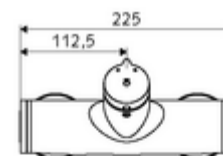

Artikelnummer: 01 616 06 99

Aufputz-Duscharmatur VITUS VD-SC-M / u Mischwasser

Manuelle Auslösung mit automatischem Schließvorgang. Einfache Laufzeiteinstellung. Duschanschluss unten.

Lieferumfang

- Selbstschluss-Aufputz-Duscharmatur
 - Selbstschlussknopf SC-M
 - Selbstschlusskartusche SC II mit Heißwasserbegrenzung
 - Ventil (mechanisch) zur Durchführung einer thermischen Desinfektion (gemäß DVGW Arbeitsblatt W 551)
 - 2 Rückflussverhinderer RV (EN 1717: EB)
- 2 S-Anschlüsse und Rosetten (tiefeinstellbar)

Technische Daten

- Laufzeit: 5 - 30 s einstellbar
- Max. Betriebstemperatur: 70 °C (80 °C für thermische Desinfektion)
- Werkstoff: Gehäuse Messing konform TrinkwV
- Oberfläche: chrom
- Anschluss: 2x DN 15 G 1/2 AG
- Abgang: DN 15 G 1/2 AG (unten)
- Zertifikate: PA-IX 38241/IB, Belgaqua
- Geräuschkategorie: I
- Durchflussklasse: B

Lieferdaten

- Gewicht: 3,80 kg/Stück
- Verpackungseinheit: 1

Empfohlene zugehörige Artikel

S-Anschlussset mit Vorabsperrung	Artikelnr.: 23 775 00 99	
Brausegarnitur 900	Artikelnr.: 29 207 06 99	oder
Brausegarnitur 680	Artikelnr.: 29 208 06 99	oder
Durchflussbegrenzer LEED	Artikelnr.: 29 239 00 99	oder
Durchflussbegrenzer BREEAM	Artikelnr.: 29 240 00 99	oder