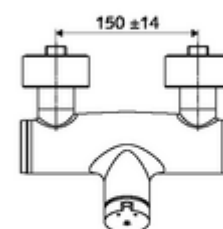

Artikelnummer: 01 616 06 99

Aufputz-Duscharmatur VITUS VD-SC-M / u Mischwasser

Manuelle Auslösung mit automatischem Schließvorgang. Einfache Laufzeiteinstellung. Duschanschluss unten.

Lieferumfang

- Selbstschluss-Aufputz-Duscharmatur
 - Selbstschlussknopf SC-M
 - Selbstschlusskartusche SC II mit Heißwasserbegrenzung
 - Ventil (mechanisch) zur Durchführung einer thermischen Desinfektion (gemäß DVGW Arbeitsblatt W 551)
 - 2 Rückflussverhinderer RV (EN 1717: EB)
- 2 S-Anschlüsse und Rosetten (tiefeinstellbar)

Technische Daten

- Laufzeit: 5 - 30 s einstellbar
- Max. Betriebstemperatur: 70 °C (80 °C für thermische Desinfektion)
- Werkstoff: Gehäuse Messing konform TrinkwV
- Oberfläche: chrom
- Anschluss: 2x DN 15 G 1/2 AG
- Abgang: DN 15 G 1/2 AG (unten)
- Zertifikate: PA-IX 38241/IB, Belgaqua
- Geräuschkategorie: I
- Durchflussklasse: B

Lieferdaten

- Gewicht: 3,80 kg/Stück
- Verpackungseinheit: 1

Empfohlene zugehörige Artikel

S-Anschlussset mit Vorabsperrung	Artikelnr.: 23 775 00 99	
Brausegarnitur 900	Artikelnr.: 29 207 06 99	oder
Brausegarnitur 680	Artikelnr.: 29 208 06 99	oder
Durchflussbegrenzer LEED	Artikelnr.: 29 239 00 99	oder
Durchflussbegrenzer BREEAM	Artikelnr.: 29 240 00 99	oder