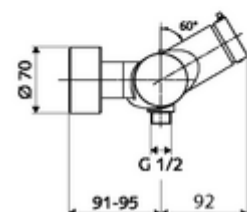

Artikelnummer: 01 616 06 99

Aufputz-Duscharmatur VITUS VD-SC-M / u Mischwasser

Manuelle Auslösung mit automatischem Schließvorgang. Einfache Laufzeiteinstellung. Duschanschluss unten.

Lieferumfang

- Selbstschluss-Aufputz-Duscharmatur
 - Selbstschlussknopf SC-M
 - Selbstschlusskartusche SC II mit Heißwasserbegrenzung
 - Ventil (mechanisch) zur Durchführung einer thermischen Desinfektion (gemäß DVGW Arbeitsblatt W 551)
 - 2 Rückflussverhinderer RV (EN 1717: EB)
- 2 S-Anschlüsse und Rosetten (tiefeinstellbar)

Technische Daten

- Laufzeit: 5 - 30 s einstellbar
- Max. Betriebstemperatur: 70 °C (80 °C für thermische Desinfektion)
- Werkstoff: Gehäuse Messing konform TrinkwV
- Oberfläche: chrom
- Anschluss: 2x DN 15 G 1/2 AG
- Abgang: DN 15 G 1/2 AG (unten)
- Zertifikate: PA-IX 38241/IB, Belgaqua
- Geräuschkategorie: I
- Durchflussklasse: B

Lieferdaten

- Gewicht: 3,80 kg/Stück
- Verpackungseinheit: 1

Empfohlene zugehörige Artikel

S-Anschlussset mit Vorabsperrung	Artikelnr.: 23 775 00 99	
Brausegarnitur 900	Artikelnr.: 29 207 06 99	oder
Brausegarnitur 680	Artikelnr.: 29 208 06 99	oder
Durchflussbegrenzer LEED	Artikelnr.: 29 239 00 99	oder
Durchflussbegrenzer BREEAM	Artikelnr.: 29 240 00 99	oder