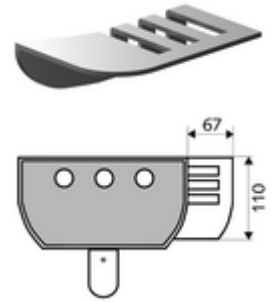

Artikelnummer: 00 809 08 99

Ablageschale Duschpaneel LINUS

Ablageschale für alle SCHELL LINUS Duschpaneele (Aluminium) zur nachträglichen Montage.

Lieferumfang

- Befestigungsmaterial
- Ablageschale

Technische Daten

- Werkstoff: Aluminium
- Oberfläche: Aluminium eloxiert

Lieferdaten

- Gewicht: 0,19 kg/Stück
- Verpackungseinheit: 1