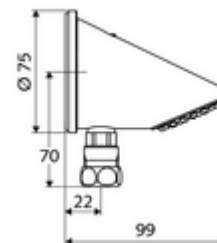

Artikelnummer: 01 846 06 99

Aufputz-Duschkopf COMFORT

Vandalengeschützter Duschkopf mit Softstrahl und Antikalkknoppen. Aufputz-Duschkopf, Anschluss unten.

Lieferumfang

- Duschkopf
- Quetschverschraubung
- Befestigungsmaterial für Wandmontage

Technische Daten

- Durchfluss: max. 9 l/min druckunabhängig
- Oberfläche: chrom
- Neigungswinkel: 23 °
- Anschluss: Ø 15 (DN 15 G 1/2 AG)

Lieferdaten

- Gewicht: 1,04 kg/Stück
- Verpackungseinheit: 1

Empfohlene zugehörige Artikel

Aufputz-Rohrset VITUS

Artikelnr.: 25 666 06 99