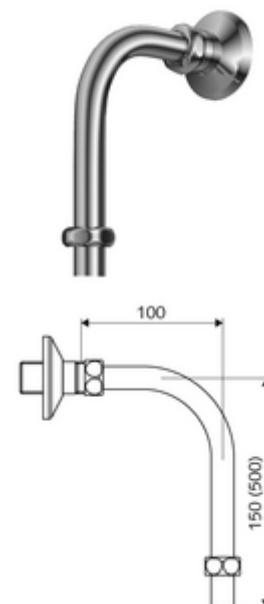

Artikelnummer: 25 667 06 99

Abgangsbogen VITUS DN 15

Für VITUS Aufputz-Duscharmaturen mit Duschanschluss oben.

Lieferumfang

- Doppelnippel mit Rosette
- 2 Quetschverschraubungen
- Rohrbogen Ø 15 mm, ablängbar

Technische Daten

- Abmessungen: H 150 mm x T 100 mm
- Anschluss: G 1/2 IG
- Abgang: G 1/2 AG

Lieferdaten

- Gewicht: 0,26 kg/Stück
- Verpackungseinheit: 1

Empfohlene zugehörige Artikel

Duschkopf COMFORT Flex	Artikelnr.: 01 821 06 99	oder
Duschkopf Aerosolarm	Artikelnr.: 01 814 06 99	oder