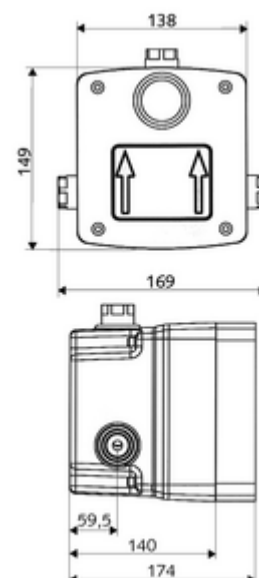

Artikelnummer: 01 822 00 99

Unterputz-Masterbox WBD-E-V Vorgemischtes Wasser

Für Unterputz-Duscharmatur LINUS Basic D-C-V. Elektronische Auslösung. Mit abgedichteten Gehäusedurchführungen und innenliegender Vorabspernung.

Lieferumfang

- Masterbox
 - Rohbaugehäuse
 - Unterputz-Duscharmatur mit Vorabspernung
 - Magnetventil 6 V
 - Vorfilter
 - Rückflussverhinderer RV (EN 1717: EB)
- Spülstutzen
- Putzdeckel

Technische Daten

- Durchfluss bei 3 bar: 15 l/min
- Fließdruck: 1,0 - 5,0 bar
- Max. Ruhedruck: 8 bar
- Max. Betriebstemperatur: 70 °C (80 °C für thermische Desinfektion)
- Werkstoff: Gehäuse Kunststoff; Wasserstrecke entzinkungsbeständiges Messing konform TrinkwV
- Abmessungen: B 138 mm x H 149 mm x T 140 mm
- Einbautiefe: 100 - 124 mm
- Anschluss: DN 15 G 1/2 IG
- Abgang: DN 15 G 1/2 IG
- Zertifikate: P-IX 18001/IA, Belgaqua
- Geräuschkategorie: I
- Durchflussklasse: A

Lieferdaten

- Gewicht: 1,79 kg/Stück
- Verpackungseinheit: 1

Notwendige zugehörige Artikel

Unterputz-Dusche LINUS Basic D-C-V Artikelnr.: 01 921 28 99
Zur Bauwerksabdichtung gemäß DIN 18534
Dehnzonenmanschette Artikelnr.: 00 919 00 99