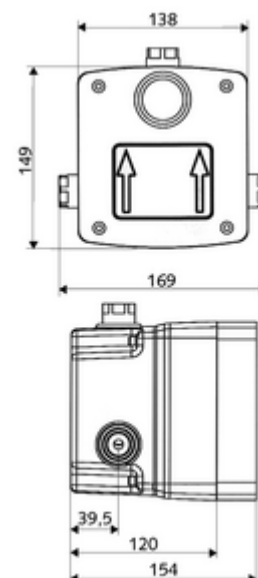

### Lieferumfang

- Masterbox
  - Rohbaugehäuse
  - Unterputz-Duscharmatur mit 2 Vorabspernungen
  - Selbstschlusskartusche SC II mit Heißwasserbegrenzung
  - 2 Vorfilter
  - 2 Rückflussverhinderer RV (EN 1717: EB)
- Spülstutzen
- Putzdeckel

### Technische Daten

- Laufzeit: 5 - 30 s einstellbar
- Durchfluss bei 3 bar: 10 l/min
- Fließdruck: 1,0 - 5,0 bar
- Max. Ruhedruck: 8 bar
- Max. Betriebstemperatur: 70 °C (80 °C für thermische Desinfektion)
- Werkstoff: Gehäuse Kunststoff; Wasserstrecke entzinkungsbeständiges Messing konform TrinkwV
- Abmessungen: B 138 mm x H 149 mm x T 120 mm
- Einbautiefe: 80 - 104 mm
- Anschluss: 2x G 1/2 IG
- Abgang: G 1/2 IG
- Zertifikate: P-IX 19960/IB, DIN-DVGW, Belgaqua
- Geräuschkategorie: I
- Durchflussklasse: B