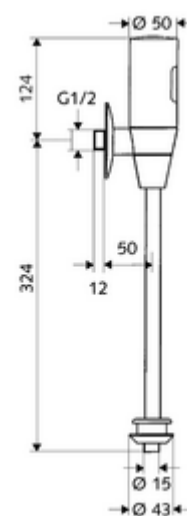

Artikelnummer: 01 115 06 99

Infrarot-Aufputz-Urinal-Druckspüler

SHELLTRONIC, DN 15

Modell Benelux / Frankreich

Batteriebetrieb. Parametrierbar über SCHELL Single Control SSC.

Lieferumfang

- Aufputz-Urinal-Druckspüler
 - Infrarot-Sensor-Elektronik, programmierbar
 - Magnetventil 6 V mit Vorfilter
 - Vorabspernung
- 4x AAA Alkalibatterien 1,5 V
- Urinal-Innenverbinder
- Schubrosette Ø 80 mm
- Spülrohr Ø 15 mm x 314 mm

Technische Daten

- Einstellmöglichkeiten über SSC
 - Sensor-Reichweite (kurz / mittel / lang)
 - Spülzeit (1 - 15 s)
 - Stagnationsspülung (Aus / 5 - 600 s, alle 1 - 240 h nach letzter Spülung / alle 1 - 240 h)
 - Vorspülung (Aus / 1 s , Sperrzeit 5 - 60 min nach letzter Spülung)
 - Automatischer Stadionbetrieb (Aus / 1s pro Nutzer, Hauptspülung nach 20 - 60 s nach letzter Nutzung)
 - Geruchsverschluss-Spülung (Aus / 1 - 240 h nach letzter Spülung)
 - Energiesparmodus (Aus / 1 - 254 h nach letzter Nutzung)
- Einstellmöglichkeiten über Nahreflex
 - Sensor-Reichweite (kurz / mittel / lang)
 - Stagnationsspülung (Aus / 30 s, alle 24 h nach letzter Spülung / alle 24 h)
 - Vorspülung (Aus / 1 s)
 - Automatischer Stadionbetrieb (Aus / 1s pro Nutzer)
 - Geruchsverschluss-Spülung (Aus / Ein)
 - Spülzeit (1 - 15 s)
- Fließdruck: 1,0 - 5,0 bar
- Spülstrom: 0,3 l/s, nach DIN EN 12541
- Werkstoff: wasserführende Teile Messing konform TrinkwV
- Oberfläche: chrom
- Anschluss: DN 15 G 1/2 AG
- Abgang: Innenverbinder Ø 43 mm (Spülrohr Ø 15 mm)
- Zertifikate: PA-IX 8952/II, Belgaqua
- Geräuschkategorie: II, bei 100% Durchfluss

Lieferdaten

- Gewicht: 1,27 kg/Stück
- Verpackungseinheit: 1

Empfohlene zugehörige Artikel

- | | |
|-----------------------|--------------------------|
| Spülrohr Ø 15 mm | Artikelnr.: 50 744 06 99 |
| Urinal-Außenverbinder | Artikelnr.: 27 820 06 99 |