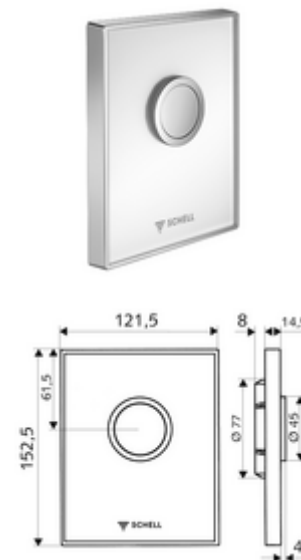

Artikelnummer: 02 823 00 99

Urinal-Betätigungsplatte AMBITION

Für SCHELL Unterputz-Urinal-Druckspüler COMPACT II.

Lieferumfang

- Design-Betätigungsplatte aus Sicherheits-Echtglas
 - Betätigungstaste aus Messing
- Selbstschlusskartusche mit Düsenbohrungs-Vorfilter
- Montagerahmen

Technische Daten

- Spülmenge einstellbar: 1,0 - 6,0 l
- Werkstoff: Betätigung Messing; Frontplatte Sicherheitsglas (ESD); Rahmen Kunststoff
- Oberfläche: Betätigung chrom; Frontplatte weiß; Rahmen chrom
- Abmessungen Frontplatte: B 121,5 mm x H 152,5 mm x T 14,5 mm

Lieferdaten

- Gewicht: 0,73 kg/Stück
- Verpackungseinheit: 1

Notwendige zugehörige Artikel

Urinal-Modul MONTUS

Artikelnr.: 03 075 00 99 oder

Unterputz-Urinal-Druckspüler COMPACT II

Artikelnr.: 01 193 00 99 oder