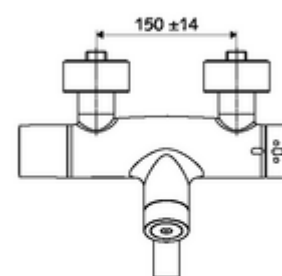

Lieferumfang

- Elektronische Selbstschluss-Aufputz-Waschtisch-Armatur
 - ThermoProtect-Thermostat nach EN 1111, entriegelbare/arretierbare Temperatursperre 38 °C, Verbrühungsschutz bei Ausfall der Kaltwasserversorgung
 - CVD-Touch-Elektronik, programmierbar, spritz- und strahlwassergeschützt IP65
 - SWS Bus-Extender Funk BE-F VITUS
 - Magnetventil 6 V mit Vorfilter
 - 2 Rückflussverhinderer RV (EN 1717: EB)
 - Schwenkbarer Auslauf (arretierbar) mit Strahlregler
 - Batteriefach 6 V (integriert)
- 4x AA Alkalibatterien 1,5 V
- 2 S-Anschlüsse und Rosetten (tiefeneinstellbar)

Lieferdaten

- Gewicht: 5,57 kg/Stück
- Verpackungseinheit: 1

Notwendige zugehörige Artikel

SWS Server

ArtikelNr.: 00 500 00 99

Empfohlene zugehörige Artikel

S-Anschlussset mit Vorabsperrung

Artikelnr.: 23 775 00 99