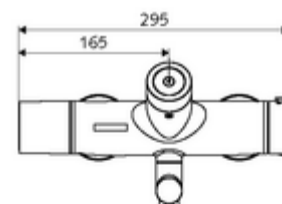

Lieferdaten

- Gewicht: 5,57 kg/Stück
- Verpackungseinheit: 1

Notwendige zugehörige Artikel

SWS Server

ArtikelNr.: 00 500 00 99

Empfohlene zugehörige Artikel

S-Anschlussset mit Vorabsperrung

Artikelnr.: 23 775 00 99