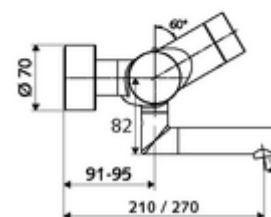

Lieferdaten

- Gewicht: 5,57 kg/Stück
- Verpackungseinheit: 1

Notwendige zugehörige Artikel

SWS Server

ArtikelNr.: 00 500 00 99

Empfohlene zugehörige Artikel

S-Anschlussset mit Vorabsperrung

Artikelnr.: 23 775 00 99