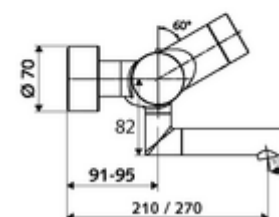

Artikelnummer: 00 236 06 99

Aufputz-Waschtisch-Armatur VITUS VW-E-T Mischwasser, ThermoProtect-Thermostat

Infrarot-Sensor gesteuert. Batteriebetrieb. Mit integriertem SWS Bus-Extender Funk BE-F VITUS zur Vernetzung mit Wassermanagement-System SWS.

Lieferumfang

- Infrarot-Sensor-Aufputz-Waschtisch-Armatur
  - ThermoProtect-Thermostat nach EN 1111, entriegelbare/arretierbare Temperatursperre 38 °C, Verbrühungsschutz bei Ausfall der Kaltwasserversorgung
  - Infrarot-Sensor-Elektronik, programmierbar
  - SWS Bus-Extender Funk BE-F VITUS
  - Magnetventil 6 V mit Vorfilter
  - 2 Rückflussverhinderer RV (EN 1717: EB)
  - Schwenkbarer Auslauf (arretierbar) mit Strahlregler
  - Batteriefach 6 V (integriert)
- 2 S-Anschlüsse und Rosetten (tiefeneinstellbar)

Technische Daten

- Einstellmöglichkeiten über SWS/SSC
  - Programmierung über Nahreflex (Aus / Ein)
  - Max. Laufzeit (1 - 600 s)
  - Stagnationsspülung (Aus / 5 - 600 s, alle 1 - 240 h nach letzter Spülung / alle 1 - 240 h)
  - Dauerspülung für thermische Desinfektion (Aus / 15 - 600 s)
  - Dauerfluss (Aus / 15 - 600 s)
  - Energiesparmodus (Aus / 1 - 254 h nach letzter Nutzung)
  - Reinigungsstopp (Aus / 60 - 360 s)
- Einstellmöglichkeiten über Nahreflex
  - Max. Laufzeit (4 - 240 s, 12 Programmstufen)
  - Stagnationsspülung (Aus / 30 s, alle 24 h nach letzter Spülung / alle 24 h)
  - Reinigungsstopp (Aus / 60 s)
- Durchfluss: max. 5 l/min druckunabhängig
- Fließdruck: 1,0 - 5,0 bar
- Max. Ruhedruck: 8 bar
- Max. Betriebstemperatur: 70 °C (80 °C für thermische Desinfektion)
- Werkstoff: Auslauf Messing konform TrinkwV; Gehäuse Messing konform TrinkwV
- Oberfläche: chrom
- Ausladung bis Mitte Strahlregler: 210 mm
- Anschluss: 2x DN 15 G 1/2 AG
- Zertifikate: PA-IX 38235/IO, Belgaqua
- Geräuschkategorie: I
- Durchflussklasse: O

Lieferdaten

- Gewicht: 5,18 kg/Stück
- Verpackungseinheit: 1

Notwendige zugehörige Artikel

SWS Server

ArtikelNr.: 00 500 00 99