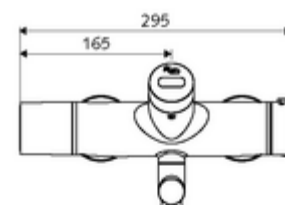

Artikelnummer: 00 236 06 99

Aufputz-Waschtisch-Armatur VITUS VW-E-T Mischwasser, ThermoProtect-Thermostat

Infrarot-Sensor gesteuert. Batteriebetrieb. Mit integriertem SWS Bus-Extender Funk BE-F VITUS zur Vernetzung mit Wassermanagement-System SWS.

Lieferumfang

- Infrarot-Sensor-Aufputz-Waschtisch-Armatur
  - ThermoProtect-Thermostat nach EN 1111, entriegelbare/arretierbare Temperatursperre 38 °C, Verbrühungsschutz bei Ausfall der Kaltwasserversorgung
  - Infrarot-Sensor-Elektronik, programmierbar
  - SWS Bus-Extender Funk BE-F VITUS
  - Magnetventil 6 V mit Vorfilter
  - 2 Rückflussverhinderer RV (EN 1717: EB)
  - Schwenkbarer Auslauf (arretierbar) mit Strahlregler
  - Batteriefach 6 V (integriert)
- 2 S-Anschlüsse und Rosetten (tiefeneinstellbar)

Technische Daten

- Einstellmöglichkeiten über SWS/SSC
  - Programmierung über Nahreflex (Aus / Ein)
  - Max. Laufzeit (1 - 600 s)
  - Stagnationsspülung (Aus / 5 - 600 s, alle 1 - 240 h nach letzter Spülung / alle 1 - 240 h)
  - Dauerspülung für thermische Desinfektion (Aus / 15 - 600 s)
  - Dauerfluss (Aus / 15 - 600 s)
  - Energiesparmodus (Aus / 1 - 254 h nach letzter Nutzung)
  - Reinigungsstopp (Aus / 60 - 360 s)
- Einstellmöglichkeiten über Nahreflex
  - Max. Laufzeit (4 - 240 s, 12 Programmstufen)
  - Stagnationsspülung (Aus / 30 s, alle 24 h nach letzter Spülung / alle 24 h)
  - Reinigungsstopp (Aus / 60 s)
- Durchfluss: max. 5 l/min druckunabhängig
- Fließdruck: 1,0 - 5,0 bar
- Max. Ruhedruck: 8 bar
- Max. Betriebstemperatur: 70 °C (80 °C für thermische Desinfektion)
- Werkstoff: Auslauf Messing konform TrinkwV; Gehäuse Messing konform TrinkwV
- Oberfläche: chrom
- Ausladung bis Mitte Strahlregler: 210 mm
- Anschluss: 2x DN 15 G 1/2 AG
- Zertifikate: PA-IX 38235/IO, Belgaqua
- Geräuschkategorie: I
- Durchflussklasse: O

Lieferdaten

- Gewicht: 5,18 kg/Stück
- Verpackungseinheit: 1

Notwendige zugehörige Artikel

SWS Server

ArtikelNr.: 00 500 00 99