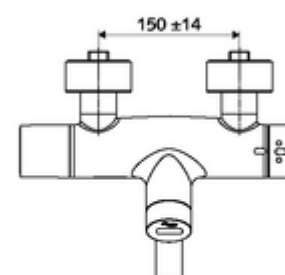

Lieferumfang

- Infrarot-Sensor-Aufputz-Waschtisch-Armatur
 - ThermoProtect-Thermostat nach EN 1111, entriegelbare/arretierbare Temperatursperre 38 °C, Verbrühungsschutz bei Ausfall der Kaltwasserversorgung
 - Infrarot-Sensor-Elektronik, programmierbar
 - SWS Bus-Extender Funk BE-F VITUS
 - Magnetventil 6 V mit Vorfilter
 - 2 Rückflussverhinderer RV (EN 1717: EB)
 - Schwenkbarer Auslauf (arretierbar) mit Strahlregler
 - Batteriefach 6 V (integriert)
- 2 S-Anschlüsse und Rosetten (tiefeneinstellbar)

Lieferdaten

- Gewicht: 5,18 kg/Stück
- Verpackungseinheit: 1

Notwendige zugehörige Artikel

SWS Server

ArtikelNr.: 00 500 00 99

Empfohlene zugehörige Artikel

S-Anschlussset mit Vorabsperrung

Artikelnr.: 23 775 00 99