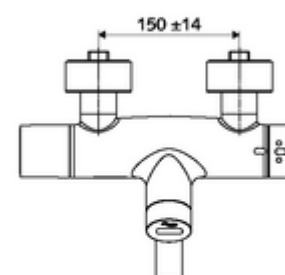

Lieferumfang

- Infrarot-Sensor-Aufputz-Waschtisch-Armatur
 - ThermoProtect-Thermostat nach EN 1111, entriegelbare/arretierbare Temperatursperre 38 °C, Verbrühungsschutz bei Ausfall der Kaltwasserversorgung
 - Infrarot-Sensor-Elektronik, programmierbar
 - SWS Bus-Extender Funk BE-F VITUS
 - Magnetventil 6 V mit Vorfilter
 - 2 Rückflussverhinderer RV (EN 1717: EB)
 - Schwenkbarer Auslauf (arretierbar) mit Strahlregler
 - Batteriefach 6 V (integriert)
- 2 S-Anschlüsse und Rosetten (tiefeneinstellbar)

Lieferdaten

- Gewicht: 5,48 kg/Stück
- Verpackungseinheit: 1

Notwendige zugehörige Artikel

SWS Server

ArtikelNr.: 00 500 00 99

Empfohlene zugehörige Artikel

S-Anschlussset mit Vorabsperrung

Artikelnr.: 23 775 00 99