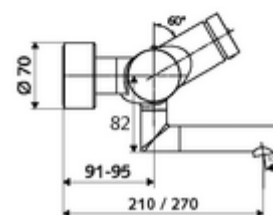

Artikelnummer: 01 620 06 99

Aufputz-Waschtisch-Armatur VITUS VW-SC-T Mischwasser, ThermoProtect-Thermostat

Manuelle Auslösung mit automatischem Schließvorgang. Einfache Laufzeiteinstellung.

Lieferumfang

- Selbstschluss-Aufputz-Waschtisch-Armatur
 - Selbstschlussknopf SC
 - ThermoProtect-Thermostat nach EN 1111, entriegelbare/arretierbare Temperatursperre 38 °C, Verbrühungsschutz bei Ausfall der Kaltwasserversorgung
 - Selbstschlusskartusche SC II
 - 2 Rückflussverhinderer RV (EN 1717: EB)
 - Schwenkbarer Auslauf (arretierbar) mit Strahlregler
- 2 S-Anschlüsse und Rosetten (tiefeneinstellbar)

Technische Daten

- Laufzeit: 2 - 15 s einstellbar (7 s Werkseinstellung)
- Durchfluss: max. 5 l/min druckunabhängig
- Fließdruck: 1,0 - 5,0 bar
- Max. Betriebstemperatur: 70 °C (80 °C für thermische Desinfektion)
- Werkstoff: Auslauf Messing konform TrinkwV; Gehäuse Messing konform TrinkwV
- Oberfläche: chrom
- Ausladung bis Mitte Strahlregler: 210 mm
- Anschluss: 2x DN 15 G 1/2 AG
- Zertifikate: PA-IX 38234/IO, Belgaqua
- Geräuschkategorie: I
- Durchflussklasse: O

Lieferdaten

- Gewicht: 4,67 kg/Stück
- Verpackungseinheit: 1

Empfohlene zugehörige Artikel

S-Anschlussset mit Vorabspernung

Artikelnr.: 23 775 00 99