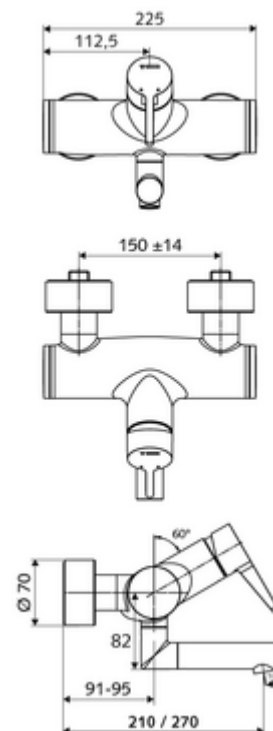

Lieferdaten

- Gewicht: 4,72 kg/Stück
- Verpackungseinheit: 1

Empfohlene zugehörige Artikel

S-Anschlussset mit Vorabspernung

Artikelnr.: 23 775 00 99