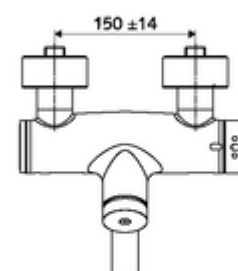

Artikelnummer: 01 630 06 99

Aufputz-Waschtisch-Armatur VITUS VW-SC-T Mischwasser, ThermoProtect-Thermostat

Manuelle Auslösung mit automatischem Schließvorgang. Einfache Laufzeiteinstellung.

Lieferumfang

- Selbstschluss-Aufputz-Waschtisch-Armatur
 - Selbstschlussknopf SC
 - ThermoProtect-Thermostat nach EN 1111, entriegelbare/arretierbare Temperatursperre 38 °C, Verbrühungsschutz bei Ausfall der Kaltwasserversorgung
 - Selbstschlusskartusche SC II
 - 2 Rückflussverhinderer RV (EN 1717: EB)
 - Schwenkbarer Auslauf (arretierbar) mit Strahlregler
- 2 S-Anschlüsse und Rosetten (tiefeinstellbar)

Technische Daten

- Laufzeit: 2 - 15 s einstellbar (7 s Werkseinstellung)
- Durchfluss: max. 5 l/min druckunabhängig
- Fließdruck: 1,0 - 5,0 bar
- Max. Betriebstemperatur: 70 °C (80 °C für thermische Desinfektion)
- Werkstoff: Auslauf Messing konform TrinkwV; Gehäuse Messing konform TrinkwV
- Oberfläche: chrom
- Ausladung bis Mitte Strahlregler: 270 mm
- Anschluss: 2x DN 15 G 1/2 AG
- Zertifikate: PA-IX 38234/IO, Belgaqua
- Geräuschkategorie: I
- Durchflussklasse: O

Lieferdaten

- Gewicht: 5,05 kg/Stück
- Verpackungseinheit: 1

Empfohlene zugehörige Artikel

S-Anschlussset mit Vorabspernung

Artikelnr.: 23 775 00 99