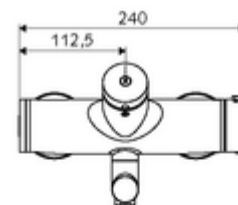

Technische Daten

- Laufzeit: 2 - 15 s einstellbar (7 s Werkseinstellung)
- Durchfluss: max. 5 l/min druckunabhängig
- Fließdruck: 1,0 - 5,0 bar
- Max. Betriebstemperatur: 70 °C (80 °C für thermische Desinfektion)
- Werkstoff: Auslauf Messing konform TrinkwV; Gehäuse Messing konform TrinkwV
- Oberfläche: chrom
- Ausladung bis Mitte Strahlregler: 270 mm
- Anschluss: 2x DN 15 G 1/2 AG
- Zertifikate: PA-IX 38234/IO, Belgaqua
- Geräuschkategorie: I
- Durchflussklasse: O

Lieferdaten

- Gewicht: 5,05 kg/Stück
- Verpackungseinheit: 1

Empfohlene zugehörige Artikel

S-Anschlussset mit Vorabspernung

Artikelnr.: 23 775 00 99