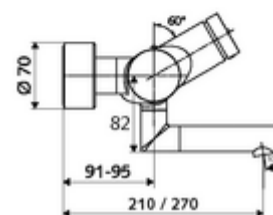

Artikelnummer: 01 630 06 99

Aufputz-Waschtisch-Armatur VITUS VW-SC-T Mischwasser, ThermoProtect-Thermostat

Manuelle Auslösung mit automatischem Schließvorgang. Einfache Laufzeiteinstellung.

Lieferumfang

- Selbstschluss-Aufputz-Waschtisch-Armatur
 - Selbstschlussknopf SC
 - ThermoProtect-Thermostat nach EN 1111, entriegelbare/arretierbare Temperatursperre 38 °C, Verbrühungsschutz bei Ausfall der Kaltwasserversorgung
 - Selbstschlusskartusche SC II
 - 2 Rückflussverhinderer RV (EN 1717: EB)
 - Schwenkbarer Auslauf (arretierbar) mit Strahlregler
- 2 S-Anschlüsse und Rosetten (tiefeinstellbar)

Technische Daten

- Laufzeit: 2 - 15 s einstellbar (7 s Werkseinstellung)
- Durchfluss: max. 5 l/min druckunabhängig
- Fließdruck: 1,0 - 5,0 bar
- Max. Betriebstemperatur: 70 °C (80 °C für thermische Desinfektion)
- Werkstoff: Auslauf Messing konform TrinkwV; Gehäuse Messing konform TrinkwV
- Oberfläche: chrom
- Ausladung bis Mitte Strahlregler: 270 mm
- Anschluss: 2x DN 15 G 1/2 AG
- Zertifikate: PA-IX 38234/IO, Belgaqua
- Geräuschkategorie: I
- Durchflussklasse: O

Lieferdaten

- Gewicht: 5,05 kg/Stück
- Verpackungseinheit: 1

Empfohlene zugehörige Artikel

S-Anschlussset mit Vorabspernung

Artikelnr.: 23 775 00 99