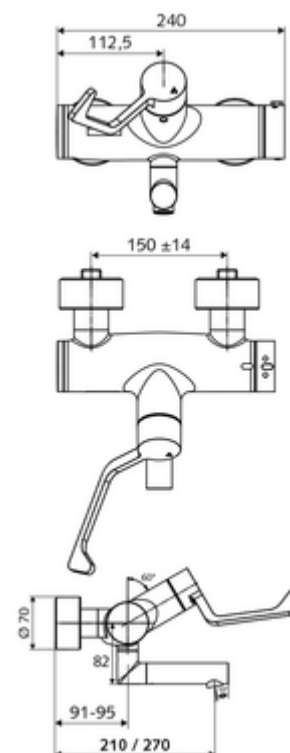

Artikelnummer: 01 637 06 99

Aufputz-Waschtisch-Armatur VITUS VW-AH-T Mischwasser, ThermoProtect-Thermostat

Manuelle Auf/Zu-Betätigung mit Klinik-Armhebel.

Lieferumfang

- Auf/Zu-Aufputz-Waschtisch-Armatur
 - Ergonomischer Klinik-Armhebel 153 mm
 - ThermoProtect-Thermostat nach EN 1111, entriegelbare/arretierbare Temperatursperre 38 °C, Verbrühungsschutz bei Ausfall der Kaltwasserversorgung
 - Auf/Zu-Keramikkartusche
 - 2 Rückflussverhinderer RV (EN 1717: EB)
 - Schwenkbarer Auslauf (arretierbar) mit aerosolarmem Strahlregler Care
- 2 S-Anschlüsse und Rosetten (tiefeinstellbar)

Technische Daten

- Durchfluss: 7,5 - 9,0 l/min
- Fließdruck: 1,0 - 5,0 bar
- Max. Betriebstemperatur: 70 °C (80 °C für thermische Desinfektion)
- Werkstoff: Auslauf Messing konform TrinkwV; Betätigung Messing; Gehäuse Messing konform TrinkwV
- Oberfläche: chrom
- Ausladung bis Mitte Strahlregler: 270 mm
- Anschluss: 2x DN 15 G 1/2 AG
- Zertifikate: PA-IX 38236/IO, Belgaqua
- Geräuschkategorie: I
- Durchflussklasse: O

Lieferdaten

- Gewicht: 5,25 kg/Stück
- Verpackungseinheit: 1

Empfohlene zugehörige Artikel

S-Anschlussset mit Vorabspernung

Artikelnr.: 23 775 00 99