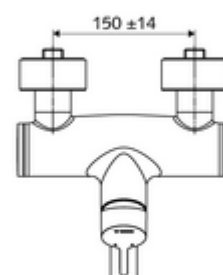

Artikelnummer: 01 661 06 99

Aufputz-Waschtisch-Armatur VITUS VW-EH-M Mischwasser

Manuelle Einhebel-Betätigung.

Lieferumfang

- Einhebel-Aufputz-Waschtisch-Armatur
 - Betätigungshebel aus Messing
 - Ventil (mechanisch) zur Durchführung einer thermischen Desinfektion (gemäß DVGW Arbeitsblatt W 551)
 - Einhebel-Misch-Keramikkartusche mit Heißwasser- und Durchflussbegrenzung
 - 2 Rückflussverhinderer RV (EN 1717: EB)
 - Schwenkbarer Auslauf (arretierbar) mit Strahlregler
- 2 S-Anschlüsse und Rosetten (tiefeinstellbar)

Technische Daten

- Durchfluss: max. 5 l/min druckunabhängig
- Fließdruck: 1,0 - 5,0 bar
- Max. Ruhedruck: 8 bar
- Max. Betriebstemperatur: 70 °C (80 °C für thermische Desinfektion)
- Werkstoff: Auslauf Messing konform TrinkwV; Gehäuse Messing konform TrinkwV
- Oberfläche: chrom
- Ausladung bis Mitte Strahlregler: 270 mm
- Anschluss: 2x DN 15 G 1/2 AG
- Zertifikate: PA-IX 38238/IO, Belgaqua
- Geräuschkategorie: I
- Durchflussklasse: O

Lieferdaten

- Gewicht: 4,98 kg/Stück
- Verpackungseinheit: 1

Empfohlene zugehörige Artikel

S-Anschlussset mit Vorabspernung

Artikelnr.: 23 775 00 99