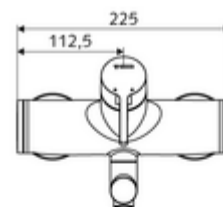

Artikelnummer: 01 661 06 99

Aufputz-Waschtisch-Armatur VITUS VW-EH-M Mischwasser

Manuelle Einhebel-Betätigung.

Lieferumfang

- Einhebel-Aufputz-Waschtisch-Armatur
 - Betätigungshebel aus Messing
 - Ventil (mechanisch) zur Durchführung einer thermischen Desinfektion (gemäß DVGW Arbeitsblatt W 551)
 - Einhebel-Misch-Keramikkartusche mit Heißwasser- und Durchflussbegrenzung
 - 2 Rückflussverhinderer RV (EN 1717: EB)
 - Schwenkbarer Auslauf (arretierbar) mit Strahlregler
- 2 S-Anschlüsse und Rosetten (tiefeinstellbar)

Technische Daten

- Durchfluss: max. 5 l/min druckunabhängig
- Fließdruck: 1,0 - 5,0 bar
- Max. Ruhedruck: 8 bar
- Max. Betriebstemperatur: 70 °C (80 °C für thermische Desinfektion)
- Werkstoff: Auslauf Messing konform TrinkwV; Gehäuse Messing konform TrinkwV
- Oberfläche: chrom
- Ausladung bis Mitte Strahlregler: 270 mm
- Anschluss: 2x DN 15 G 1/2 AG
- Zertifikate: PA-IX 38238/IO, Belgaqua
- Geräuschkategorie: I
- Durchflussklasse: O

Lieferdaten

- Gewicht: 4,98 kg/Stück
- Verpackungseinheit: 1

Empfohlene zugehörige Artikel

S-Anschlussset mit Vorabspernung

Artikelnr.: 23 775 00 99