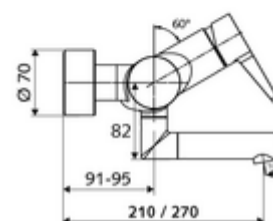

Artikelnummer: 01 661 06 99

Aufputz-Waschtisch-Armatur VITUS VW-EH-M Mischwasser

Manuelle Einhebel-Betätigung.

Lieferumfang

- Einhebel-Aufputz-Waschtisch-Armatur
 - Betätigungshebel aus Messing
 - Ventil (mechanisch) zur Durchführung einer thermischen Desinfektion (gemäß DVGW Arbeitsblatt W 551)
 - Einhebel-Misch-Keramikkartusche mit Heißwasser- und Durchflussbegrenzung
 - 2 Rückflussverhinderer RV (EN 1717: EB)
 - Schwenkbarer Auslauf (arretierbar) mit Strahlregler
- 2 S-Anschlüsse und Rosetten (tiefeinstellbar)

Technische Daten

- Durchfluss: max. 5 l/min druckunabhängig
- Fließdruck: 1,0 - 5,0 bar
- Max. Ruhedruck: 8 bar
- Max. Betriebstemperatur: 70 °C (80 °C für thermische Desinfektion)
- Werkstoff: Auslauf Messing konform TrinkwV; Gehäuse Messing konform TrinkwV
- Oberfläche: chrom
- Ausladung bis Mitte Strahlregler: 270 mm
- Anschluss: 2x DN 15 G 1/2 AG
- Zertifikate: PA-IX 38238/IO, Belgaqua
- Geräuschkategorie: I
- Durchflussklasse: O

Lieferdaten

- Gewicht: 4,98 kg/Stück
- Verpackungseinheit: 1

Empfohlene zugehörige Artikel

S-Anschlussset mit Vorabspernung

Artikelnr.: 23 775 00 99