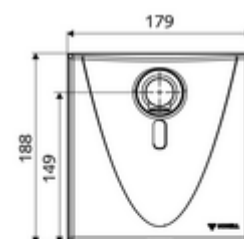

Technische Daten

- Einstellmöglichkeiten über SWS/SSC
  - Sensor-Reichweite (kurz / mittel / lang)
  - Programmierung über Nahreflex (Aus / Ein)
  - Max. Laufzeit (1 - 360 s)
  - Nachlaufzeit (0,6 - 60 s)
  - Stagnationsspülung (Aus / 5 - 600 s, alle 1 - 240 h nach letzter Spülung / alle 1 - 240 h)
  - Dauerspülung für thermische Desinfektion, mit Verbrühungsschutz (Aus / 15 - 600 s)
  - Dauerfluss (Aus / 15 - 600 s)
  - Energiesparmodus (Aus / 1 - 254 h nach letzter Nutzung)
  - Reinigungsstopp (Aus / 60 - 360 s)
- Einstellmöglichkeiten über Nahreflex
  - Sensor-Reichweite (kurz / mittel / lang)
  - Stagnationsspülung (Aus / 30 s, alle 24 h nach letzter Spülung / alle 24 h)
  - Dauerspülung für thermische Desinfektion, mit Verbrühungsschutz (Aus / 300 s / 120 s)
  - Reinigungsstopp (Aus / 60 s)
- Durchfluss: max. 5 l/min druckunabhängig
- Fließdruck: 1,0 - 5,0 bar
- Max. Betriebstemperatur: 70 °C (80 °C für thermische Desinfektion)
- Werkstoff: Auslauf Messing konform TrinkwV; Frontplatte Kunststoff; Wasserstrecke Messing konform TrinkwV
- Oberfläche: chrom
- Ausladung bis Mitte Strahlregler: 130 mm
- Anschluss: DN 15 G 1/2 AG

Lieferdaten

- Gewicht: 1,69 kg/Stück
- Verpackungseinheit: 1

Empfohlene zugehörige Artikel

SWS Temperatur-Fühler WALIS E

Artikelnr.: 00 555 00 99