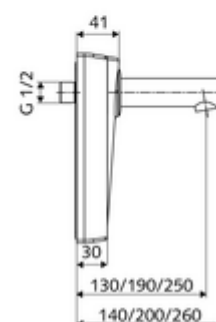

Lieferumfang

- Frontplatte mit Infrarot-Sensorfenster
- Wasserstrecke mit Magnetventil 6 V
- Montagerahmen mit Infrarot-Sensor-Elektronik, programmierbar
- Batteriefach 6 V, Schutzklasse IP 65
- 4x AA Alkalibatterien 1,5 V
- Wandauslauf mit Strahlregler (diebstahlsicher)
- Befestigungsmaterial

Lieferdaten

- Gewicht: 1,69 kg/Stück
- Verpackungseinheit: 1

Empfohlene zugehörige Artikel

SWS Temperatur-Fühler WALIS E

Artikelnr.: 00 555 00 99

Bei Anschluss von oben, unten oder seitlich
Montagerahmen WALIS E