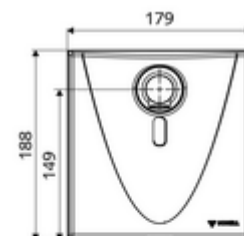

Technische Daten

- Einstellmöglichkeiten über SWS/SSC
  - Sensor-Reichweite (kurz / mittel / lang)
  - Programmierung über Nahreflex (Aus / Ein)
  - Max. Laufzeit (1 - 360 s)
  - Nachlaufzeit (0,6 - 60 s)
  - Stagnationsspülung (Aus / 5 - 600 s, alle 1 - 240 h nach letzter Spülung / alle 1 - 240 h)
  - Dauerspülung für thermische Desinfektion, mit Verbrühungsschutz (Aus / 15 - 600 s)
  - Dauerfluss (Aus / 15 - 600 s)
  - Energiesparmodus (Aus / 1 - 254 h nach letzter Nutzung)
  - Reinigungsstopp (Aus / 60 - 360 s)
- Einstellmöglichkeiten über Nahreflex
  - Sensor-Reichweite (kurz / mittel / lang)
  - Stagnationsspülung (Aus / 30 s, alle 24 h nach letzter Spülung / alle 24 h)
  - Dauerspülung für thermische Desinfektion, mit Verbrühungsschutz (Aus / 300 s / 120 s)
  - Reinigungsstopp (Aus / 60 s)
- Durchfluss: max. 5 l/min druckunabhängig
- Fließdruck: 1,0 - 5,0 bar
- Max. Betriebstemperatur: 70 °C (80 °C für thermische Desinfektion)
- Werkstoff: Auslauf Messing konform TrinkwV; Frontplatte Kunststoff; Wasserstrecke Messing konform TrinkwV
- Oberfläche: chrom
- Ausladung bis Mitte Strahlregler: 250 mm
- Anschluss: DN 15 G 1/2 AG

Lieferdaten

- Gewicht: 2,04 kg/Stück
- Verpackungseinheit: 1

Empfohlene zugehörige Artikel

SWS Temperatur-Fühler WALIS E

Artikelnr.: 00 555 00 99