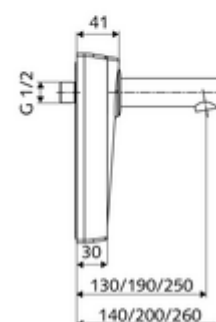

Lieferumfang

- Frontplatte mit Infrarot-Sensorfenster
- Wasserstrecke mit Magnetventil 6 V
- Montagerahmen mit Infrarot-Sensor-Elektronik, programmierbar
- Batteriefach 6 V, Schutzklasse IP 65
- 4x AA Alkalibatterien 1,5 V
- Wandauslauf mit Strahlregler (diebstahlsicher)
- Befestigungsmaterial

Lieferdaten

- Gewicht: 2,04 kg/Stück
- Verpackungseinheit: 1

Empfohlene zugehörige Artikel

SWS Temperatur-Fühler WALIS E

Artikelnr.: 00 555 00 99

Bei Anschluss von oben, unten oder seitlich
Montagerahmen WALIS E