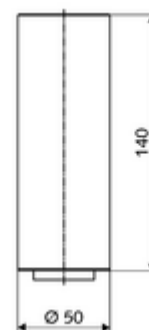

Artikelnummer: 01 271 06 99

Standrohrverlängerung CELIS E

Für Waschtisch-Armaturen CELIS E in Verbindung mit Aufsatz-Waschtischen.

Lieferumfang

- Standrohrverlängerung 140 mm
- verstellbarer Strahlregler, Durchfluss 5 l/m bei 3 bar Fließdruck
- 2 flexible Anschlussschläuche Clean-Fix S G 3/8 IG x 3/8 AG x 150 mm
- Verlängerte Gewindestange 225 mm

Technische Daten

- Oberfläche: chrom

Lieferdaten

- Gewicht: 0,73 kg/Stück
- Verpackungseinheit: 1

Empfohlene zugehörige Artikel

Verlängerungskabel

Artikelnr.: 51 010 00 99

In Verbindung mit