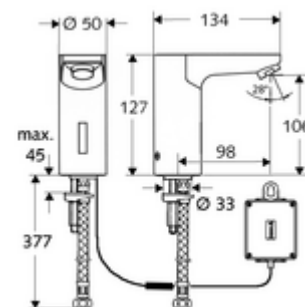

Lieferumfang

- Infrarot-Sensor-Einlocharmatur
 - Infrarot-Sensor-Elektronik, programmierbar
 - Magnetventil 6 V mit Vorfilter
 - Strahlregler
- Batteriefach 6 V, Schutzklasse IP 65
- 4x AA Alkalibatterien 1,5 V
- Flexibler Anschlussschlauch Clean-Fix S G 3/8 IG x 380 mm, mit Vorfilter
- Befestigungsmaterial für Waschtischmontage

Lieferdaten

- Gewicht: 2,02 kg/Stück
- Verpackungseinheit: 1

Empfohlene zugehörige Artikel

SSC Bluetooth®-Modul	ArtikelNr.: 00 916 00 99
Verlängerungskabel	ArtikelNr.: 51 010 00 99 oder
Verlängerungskabel	ArtikelNr.: 51 023 00 99 oder
Eckventil mit Regulierfunktion COMFORT mit Filter	ArtikelNr.: 05 430 06 99