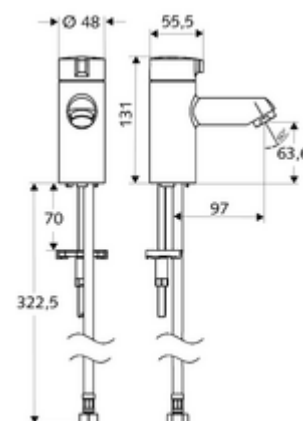

Lieferdaten

- Gewicht: 1,23 kg/Stück
- Verpackungseinheit: 1

Empfohlene zugehörige Artikel

Strahlregler max. 5,7 l/min druckunabhängig,
diebstahlgeschützt

ArtikelNr.: 02 121 06 99

Eckventil mit Regulierfunktion COMFORT mit Filter

ArtikelNr.: 05 428 06 99 oder

Eckventil mit Regulierfunktion COMFORT mit Filter

ArtikelNr.: 05 429 06 99 oder