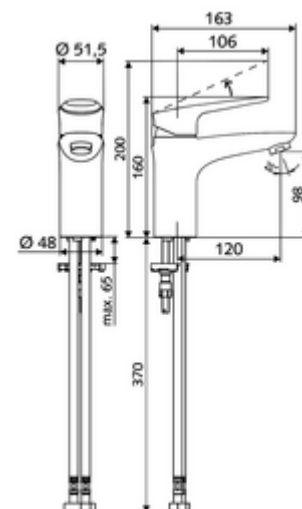

Artikelnummer: 02 180 06 99

Waschtisch-Armatur MODUS EH-T HD-M - Hochdruck Mischwasser, ThermoProtect-Kartusche

Kompakte Einhebelmischer-Armatur mit Bügelhebel.

Lieferumfang

- Einhebel-Einlocharmatur
 - Einhebelmischer
 - ThermoProtect Keramikkartusche mit Temperatursperre 38° C, Verbrühungsschutz bei Ausfall der Kaltwasserversorgung
 - Strahlregler
- 2 flexible Anschlussschläuche Clean-Fix S G 3/8 IG x 440 mm, mit integrierten Rückflussverhinderer (RV, EN 1717: EB) und Vorfilter
- Befestigungsmaterial für Waschtischmontage

Technische Daten

- Durchfluss: max. 5 l/min druckunabhängig
- Fließdruck: 1,0 - 5,0 bar
- Max. Ruhedruck: 8 bar
- Max. Betriebstemperatur: 70 °C
- Max. Auslauftemperatur: 38 °C
- Werkstoff: Betätigung Zinkdruckguss; Gehäuse Messing konform TrinkwV
- Oberfläche: chrom
- Anschluss: 2x G 3/8 IG
- Zertifikate: P-IX 29002/IO, DIN-DVGW, Belgaqua
- Geräuschklasse: I
- Durchflussklasse: O

Lieferdaten

- Gewicht: 1,73 kg/Stück
- Verpackungseinheit: 1

Empfohlene zugehörige Artikel

Strahlregler-Set LEED 1,3 l

ArtikelNr.: 28 931 06 99 oder

Strahlregler-Set 3,0 l/min druckunabhängig

ArtikelNr.: 28 932 06 99 oder

Strahlregler max. 5,7 l/min druckunabhängig,
diebstahlgeschützt

ArtikelNr.: 02 121 06 99 oder

Druckbegrenzer-Set

ArtikelNr.: 28 525 06 99